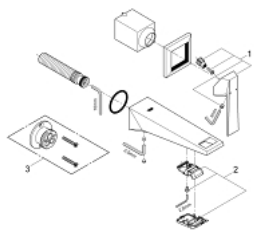

19 781 000 **ALLURE BRILLIANT ЗМІШУВАЧ ДЛЯ РАКОВИНИ НА 2 ОТВОРИ S-РОЗМІРУ**

ЗАПАСНІ ЧАСТИНИ , серпня 2010 – зараз

1: Важіль (Артикул запчастини 46797000)

2: Заїзд (Артикул запчастини 46794000)

3: Подовжувач (Артикул запчастини 46627000)*

* Додаткові аксесуари