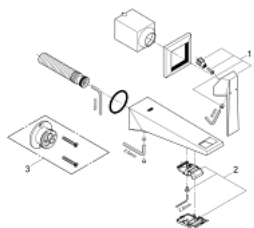

19 781 000 ALLURE BRILLIANT ЗМІШУВАЧ ДЛЯ РАКОВИНИ НА 2 ОТВОРИ S-РОЗМІРУ

ОПИС ПРОДУКТУ

- Колір: хром
- настінний монтаж
- без блоку прихованого монтажу
- комплект верхньої монтажної частини для 23 200
- GROHE LongLife поверхня
- 5.0 л/хв обмежувач витрати води
- вилив із вбудованим аератором
- міжосьова відстань 110 мм
- виступ 161 мм
- мінімальний рекомендований тиск 1.0 бар

19 781 000 **ALLURE BRILLIANT ЗМІШУВАЧ ДЛЯ РАКОВИНИ НА 2 ОТВОРИ S-РОЗМІРУ**

ЗАПАСНІ ЧАСТИНИ , серпня 2010 – зараз

1: Важіль (Артикул запчастини 46797000)

2: Заїзд (Артикул запчастини 46794000)

3: Подовжувач (Артикул запчастини 46627000)*