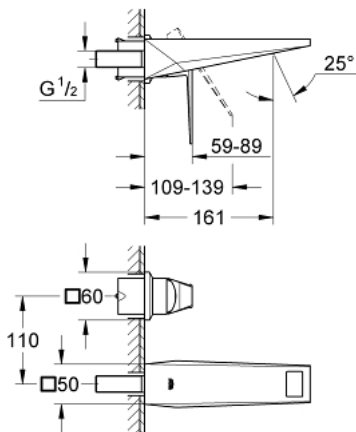

## 19 781 000 ALLURE BRILLIANT ЗМІШУВАЧ ДЛЯ РАКОВИНИ НА 2 ОТВОРИ S-РОЗМІРУ

### ОПИС ПРОДУКТУ

- Колір: хром
- настінний монтаж
- без блоку прихованого монтажу
- комплект верхньої монтажної частини для 23 200
- GROHE LongLife поверхня
- GROHE EcoJoy 5.0 л/хв обмежувач витрати води
- вилив із вбудованим аератором
- міжосьова відстань 110 мм
- виступ 161 мм
- мінімальний рекомендований тиск 1.0 бар

19 781 000 **ALLURE BRILLIANT ЗМІШУВАЧ ДЛЯ РАКОВИНИ НА 2 ОТВОРИ S-РОЗМІРУ**

**ЗАПАСНІ ЧАСТИНИ** , серпня 2010 – зараз

1: Важіль (Артикул запчастини 46797000)

2: Заїзд (Артикул запчастини 46794000)

3: Подовжувач (Артикул запчастини 46627000)\*