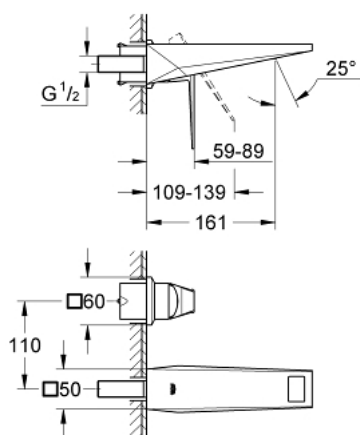

19 781 000 ALLURE BRILLIANT ЗМІШУВАЧ ДЛЯ РАКОВИНИ НА 2 ОТВОРИ S-РОЗМІРУ

ОПИС ПРОДУКТУ

- Колір: хром
- настінний монтаж
- без блоку прихованого монтажу
- комплект верхньої монтажної частини для 23 200
- GROHE LongLife поверхня
- 5.0 л/хв обмежувач витрати води
- вилив із вбудованим аератором
- міжосьова відстань 110 мм
- виступ 161 мм
- мінімальний рекомендований тиск 1.0 бар

19 781 000 **ALLURE BRILLIANT ЗМІШУВАЧ ДЛЯ РАКОВИНИ НА 2 ОТВОРИ S-РОЗМІРУ**

ЗАПАСНІ ЧАСТИНИ , серпня 2010 – зараз

1: Важіль (Артикул запчастини 46797000)

2: Заїзд (Артикул запчастини 46794000)

3: Подовжувач (Артикул запчастини 46627000)*