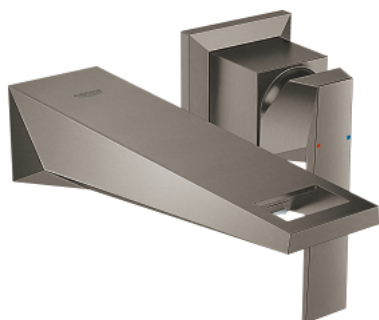

## 19 781 AL0 ALLURE BRILLIANT ЗМІШУВАЧ ДЛЯ РАКОВИНИ НА 2 ОТВОРИ S-РОЗМІРУ

### ОПИС ПРОДУКТУ

- Колір: графіт темний матовий
- настінний монтаж
- без блоку прихованого монтажу
- комплект верхньої монтажної частини для 23 200
- покриття GROHE LongLife
- GROHE EcoJoy 5.0 л/хв обмежувач витрати води
- вилив із вбудованим аератором
- міжосьова відстань 110 мм
- виступ 161 мм
- мінімальний рекомендований тиск 1.0 бар

## 19 781 AL0 ALLURE BRILLIANT ЗМІШУВАЧ ДЛЯ РАКОВИНИ НА 2 ОТВОРИ S-РОЗМІРУ

**ЗАПАСНІ ЧАСТИНИ** , березня 2018 – зараз

1: Важіль (Артикул запчастини 46797AL0)

2: Заїзд (Артикул запчастини 46794AL0)

3: Подовжувач (Артикул запчастини 46627000)\*