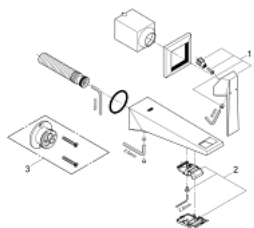

## 19 781 AL0 ALLURE BRILLIANT ЗМІШУВАЧ ДЛЯ РАКОВИНИ НА 2 ОТВОРИ S-РОЗМІРУ

### ОПИС ПРОДУКТУ

- Колір: графіт темний матовий
- настінний монтаж
- без блоку прихованого монтажу
- комплект верхньої монтажної частини для 23 200
- покриття GROHE LongLife
- GROHE EcoJoy 5.0 л/хв обмежувач витрати води
- вилив із вбудованим аератором
- міжосьова відстань 110 мм
- виступ 161 мм
- мінімальний рекомендований тиск 1.0 бар

## 19 781 AL0 ALLURE BRILLIANT ЗМІШУВАЧ ДЛЯ РАКОВИНИ НА 2 ОТВОРИ S-РОЗМІРУ

**ЗАПАСНІ ЧАСТИНИ** , березня 2018 – зараз

1: Важіль (Артикул запчастини 46797AL0)

2: Заїзд (Артикул запчастини 46794AL0)

3: Подовжувач (Артикул запчастини 46627000)\*