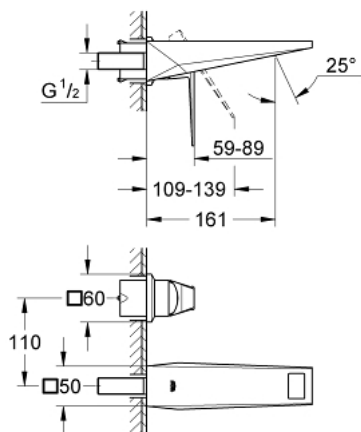

## 19 781 AL0 ALLURE BRILLIANT ЗМІШУВАЧ ДЛЯ РАКОВИНИ НА 2 ОТВОРИ S-РОЗМІРУ

### ОПИС ПРОДУКТУ

- Колір: графіт темний матовий
- настінний монтаж
- без блоку прихованого монтажу
- комплект верхньої монтажної частини для 23 200
- покриття GROHE LongLife
- GROHE EcoJoy 5.0 л/хв обмежувач витрати води
- вилив із вбудованим аератором
- міжосьова відстань 110 мм
- виступ 161 мм
- мінімальний рекомендований тиск 1.0 бар

## 19 781 AL0 ALLURE BRILLIANT ЗМІШУВАЧ ДЛЯ РАКОВИНИ НА 2 ОТВОРИ S-РОЗМІРУ

**ЗАПАСНІ ЧАСТИНИ** , березня 2018 – зараз

1: Важіль (Артикул запчастини 46797AL0)

2: Заїзд (Артикул запчастини 46794AL0)

3: Подовжувач (Артикул запчастини 46627000)\*