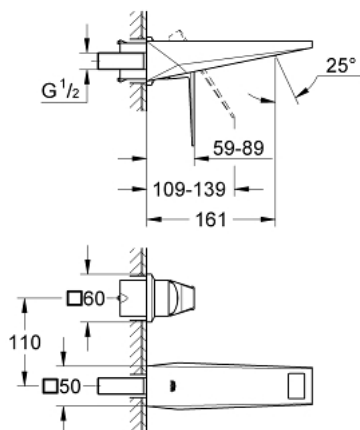

19 781 DC0 ALLURE BRILLIANT ЗМІШУВАЧ ДЛЯ РАКОВИНИ НА 2 ОТВОРИ S-РОЗМІРУ

ОПИС ПРОДУКТУ

- Колір: суперсталь
- настінний монтаж
- без блоку прихованого монтажу
- комплект верхньої монтажної частини для 23 200
- покриття GROHE LongLife
- 5.0 л/хв обмежувач витрати води
- вилив із вбудованим аератором
- міжосьова відстань 110 мм
- виступ 161 мм
- мінімальний рекомендований тиск 1.0 бар

19 781 DC0 ALLURE BRILLIANT ЗМІШУВАЧ ДЛЯ РАКОВИНИ НА 2 ОТВОРИ S-РОЗМІРУ

ЗАПАСНІ ЧАСТИНИ , березня 2018 – зараз

1: Важіль (Артикул запчастини 46797DC0)

2: Заїзд (Артикул запчастини 46794DC0)

3: Подовжувач (Артикул запчастини 46627000)*