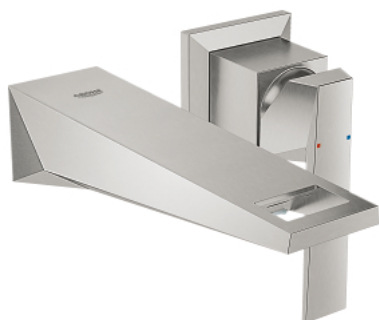

19 781 DC0 ALLURE BRILLIANT ЗМІШУВАЧ ДЛЯ РАКОВИНИ НА 2 ОТВОРИ S-РОЗМІРУ

ОПИС ПРОДУКТУ

- Колір: суперсталь
- настінний монтаж
- без блоку прихованого монтажу
- комплект верхньої монтажної частини для 23 200
- покриття GROHE LongLife
- 5.0 л/хв обмежувач витрати води
- вилив із вбудованим аератором
- міжосьова відстань 110 мм
- виступ 161 мм
- мінімальний рекомендований тиск 1.0 бар

19 781 DC0 ALLURE BRILLIANT ЗМІШУВАЧ ДЛЯ РАКОВИНИ НА 2 ОТВОРИ S-РОЗМІРУ

ЗАПАСНІ ЧАСТИНИ , березня 2018 – зараз

1: Важіль (Артикул запчастини 46797DC0)

2: Заїзд (Артикул запчастини 46794DC0)

3: Подовжувач (Артикул запчастини 46627000)*