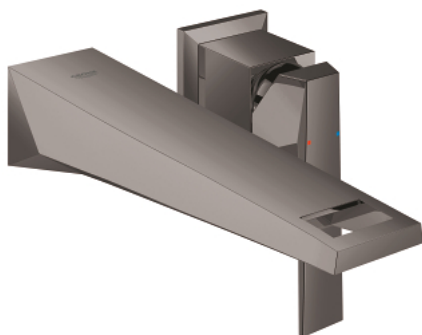

## 19 783 A00 ALLURE BRILLIANT ЗМІШУВАЧ ДЛЯ РАКОВИНИ НА 2 ОТВОРИ М-РОЗМІРУ

### ОПИС ПРОДУКТУ

- Колір: графіт темний
- настінний монтаж
- без блоку прихованого монтажу
- комплект верхньої монтажної частини для 23 200
- покриття GROHE LongLife
- 5.0 л/хв обмежувач витрати води
- вилив із вбудованим аератором
- міжосьова відстань 110 мм
- виступ 210 мм
- мінімальний рекомендований тиск 1.0 бар