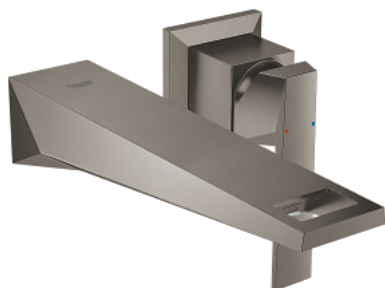

19 783 AL0 ALLURE BRILLIANT ЗМІШУВАЧ ДЛЯ РАКОВИНИ НА 2 ОТВОРИ М-РОЗМІРУ

ОПИС ПРОДУКТУ

- Колір: графіт темний матовий
- настінний монтаж
- без блоку прихованого монтажу
- комплект верхньої монтажної частини для 23 200
- покриття GROHE LongLife
- GROHE EcoJoy 5.0 л/хв обмежувач витрати води
- вилив із вбудованим аератором
- міжосьова відстань 110 мм
- виступ 210 мм
- мінімальний рекомендований тиск 1.0 бар

19 783 AL0 ALLURE BRILLIANT ЗМІШУВАЧ ДЛЯ РАКОВИНИ НА 2 ОТВОРИ М-РОЗМІРУ

ЗАПАСНІ ЧАСТИНИ , березня 2018 – зараз

1: Важіль (Артикул запчастини 46797AL0)

2: Заїзд (Артикул запчастини 46794AL0)

3: Подовжувач (Артикул запчастини 46627000)*