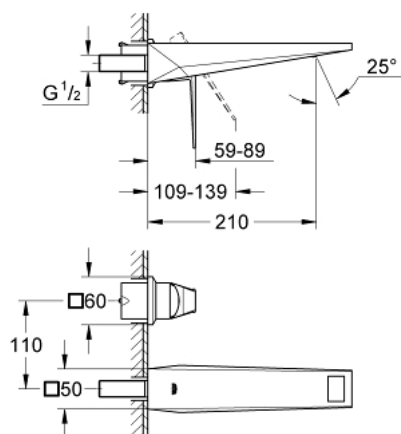

19 783 AL0 ALLURE BRILLIANT ЗМІШУВАЧ ДЛЯ РАКОВИНИ НА 2 ОТВОРИ М-РОЗМІРУ

ОПИС ПРОДУКТУ

- Колір: графіт темний матовий
- настінний монтаж
- без блоку прихованого монтажу
- комплект верхньої монтажної частини для 23 200
- покриття GROHE LongLife
- GROHE EcoJoy 5.0 л/хв обмежувач витрати води
- вилив із вбудованим аератором
- міжосьова відстань 110 мм
- виступ 210 мм
- мінімальний рекомендований тиск 1.0 бар

19 783 AL0 ALLURE BRILLIANT ЗМІШУВАЧ ДЛЯ РАКОВИНИ НА 2 ОТВОРИ М-РОЗМІРУ

ЗАПАСНІ ЧАСТИНИ , березня 2018 – зараз

1: Важіль (Артикул запчастини 46797AL0)

2: Заїзд (Артикул запчастини 46794AL0)

3: Подовжувач (Артикул запчастини 46627000)*