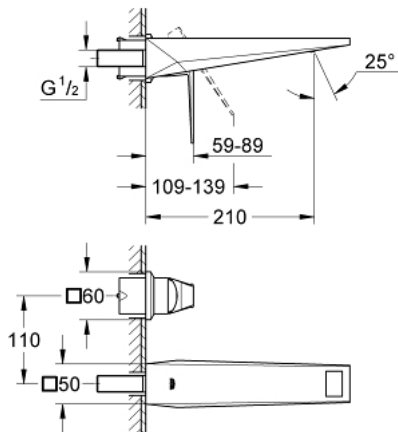

19 783 DC0 ALLURE BRILLIANT ЗМІШУВАЧ ДЛЯ РАКОВИНИ НА 2 ОТВОРИ М-РОЗМІРУ

ОПИС ПРОДУКТУ

- Колір: суперсталь
- настінний монтаж
- без блоку прихованого монтажу
- комплект верхньої монтажної частини для 23 200
- покриття GROHE LongLife
- 5.0 л/хв обмежувач витрати води
- вилив із вбудованим аератором
- міжосьова відстань 110 мм
- виступ 210 мм
- мінімальний рекомендований тиск 1.0 бар

19 783 DC0 ALLURE BRILLIANT ЗМІШУВАЧ ДЛЯ РАКОВИНИ НА 2 ОТВОРИ М-РОЗМІРУ

ЗАПАСНІ ЧАСТИНИ , березня 2018 – зараз

1: Важіль (Артикул запчастини 46797DC0)

2: Заїзд (Артикул запчастини 46794DC0)

3: Подовжувач (Артикул запчастини 46627000)*