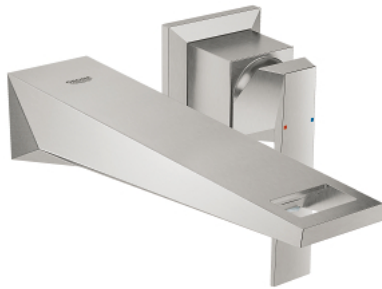

19 783 DC0 ALLURE BRILLIANT ЗМІШУВАЧ ДЛЯ РАКОВИНИ НА 2 ОТВОРИ М-РОЗМІРУ

ОПИС ПРОДУКТУ

- Колір: суперсталь
- настінний монтаж
- без блоку прихованого монтажу
- комплект верхньої монтажної частини для 23 200
- покриття GROHE LongLife
- 5.0 л/хв обмежувач витрати води
- вилив із вбудованим аератором
- міжосьова відстань 110 мм
- виступ 210 мм
- мінімальний рекомендований тиск 1.0 бар

19 783 DC0 ALLURE BRILLIANT ЗМІШУВАЧ ДЛЯ РАКОВИНИ НА 2 ОТВОРИ М-РОЗМІРУ

ЗАПАСНІ ЧАСТИНИ , березня 2018 – зараз

1: Важіль (Артикул запчастини 46797DC0)

2: Заїзд (Артикул запчастини 46794DC0)

3: Подовжувач (Артикул запчастини 46627000)*