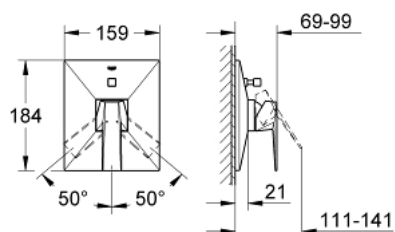

19 785 000 ALLURE BRILLIANT ОДНОВАЖИЛЬНИЙ ЗМІШУВАЧ ДЛЯ ВАННИ

ОПИС ПРОДУКТУ

- Колір: хром
- комплект верхньої монтажної частини для 33 961 000, 33 963 000, 33 965 000
- без блоку прихованого монтажу
- GROHE LongLife поверхня
- автоматичний перемикач: ванна/душ
- ущільнювач розетки і важіля
- металева розетка
- приховане гвинтове кріплення