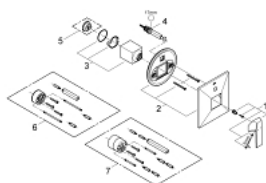

19 785 000 ALLURE BRILLIANT ОДНОВАЖИЛЬНИЙ ЗМІШУВАЧ ДЛЯ ВАННИ

ОПИС ПРОДУКТУ

- Колір: хром
- комплект верхньої монтажної частини для 33 961 000, 33 963 000, 33 965 000
- без блоку прихованого монтажу
- GROHE LongLife поверхня
- автоматичний перемикач: ванна/душ
- ущільнювач розетки і важіля
- металева розетка
- приховане гвинтове кріплення

19 785 000 ALLURE BRILLIANT ОДНОВАЖИЛЬНИЙ ЗМІШУВАЧ ДЛЯ ВАННИ

ЗАПАСНІ ЧАСТИНИ , серпня 2010 – зараз

- 1: Важіль (Артикул запчастини 46804000)
- 2: Розетка (Артикул запчастини 46796000)
- 3: Ковпачок (Артикул запчастини 46784000)
- 4: Змінний комплект для поворотного клапана (Артикул запчастини 46785000)
- 5: Обмежувач температури (Артикул запчастини 46375000)*
- 6: Подовжувач (Артикул запчастини 46807000)*
- 7: Подовжувач (Артикул запчастини 46808000)*