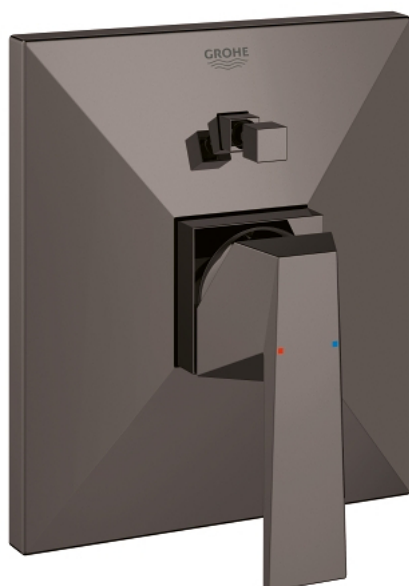

19 785 A00 ALLURE BRILLIANT ОДНОВАЖІЛЬНИЙ ЗМІШУВАЧ ДЛЯ ВАННИ

ОПИС ПРОДУКТУ

- Колір: графіт темний
- комплект верхньої монтажної частини для 33 961 000, 33 963 000, 33 965 000
- без блоку прихованого монтажу
- покриття GROHE LongLife
- автоматичний перемикач: ванна/душ
- ущільнювач розетки і важіля
- металева розетка
- приховане гвинтове кріплення