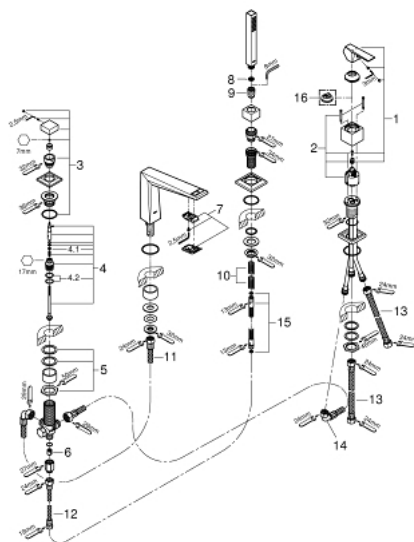

### ЗАПАСНІ ЧАСТИНИ , березня 2015 – зараз

- 1: Важіль (Артикул запчастини 46804000)
- 2: Картридж (Артикул запчастини 46048000)
- 3: Ручка перемикача (Артикул запчастини 48126000)
- 4: Перемикач (Артикул запчастини 45443000)
- 4.1: Ущільнювальна шайба  $\varnothing 6 \times \varnothing 2$  (Артикул запчастини 0128300M)
- 4.2: Ущільнювальна шайба (Артикул запчастини 0120500M)
- 5: Змінний комплект для кріплення хвостовика (Артикул запчастини 45444000)
- 6: Зворотний клапан (Артикул запчастини 08565000)
- 7: Заїзд (Артикул запчастини 46803000)
- 8: Фільтр для затримання бруду (Артикул запчастини 0700200M)
- 9: Конусна гайка (Артикул запчастини 08864000)
- 10: Притискна пружина (Артикул запчастини 00869000)
- 11: З'єднувальний шланг (Артикул запчастини 48018000)
- 12: З'єднувальний шланг (Артикул запчастини 07300000)
- 13: З'єднувальний шланг (Артикул запчастини 07227000)
- 14: З'єднувальний шланг (Артикул запчастини 48017000)
- 15: Металевий душовий шланг (Артикул запчастини 28146000)
- 16: Обмежувач температури (Артикул запчастини 46375000)\*