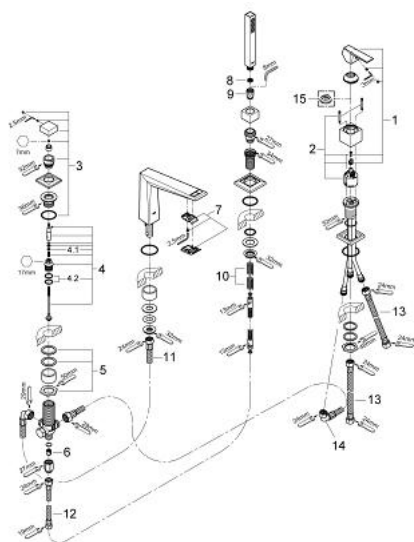

### ОПИС ПРОДУКТУ

- Колір: хром
- GROHE SilkMove 46 мм керамічний картридж
- GROHE LongLife поверхня
- складається із:
  - попередньо змонтоване кріплення для виливу
  - робочий елемент одноважільного змішувача
  - вилив на ванну із вбудованим аератором
  - перемикач ванна/душ
  - ручний душ Euphoria Cube+ 6.5 л/хв
  - металевий душовий шланг 2000 мм (завжди у хромі для будь-якого кольору набору)
  - гнучкі з'єднувальні шланги
  - підключення для душового шлангу
  - захист від зворотнього потоку
  - для використання із 29 037 000

### ЗАПАСНІ ЧАСТИНИ , листопада 2016 – зараз

- 1: Важіль (Артикул запчастини 46804000)
- 2: Картридж (Артикул запчастини 46048000)
- 3: Ручка перемикача (Артикул запчастини 48126000)
- 4: Перемикач (Артикул запчастини 45443000)
- 4.1: Ущільнювальна шайба  $\varnothing 6 \times \varnothing 2$  (Артикул запчастини 0128300M)
- 4.2: Ущільнювальна шайба (Артикул запчастини 0120500M)
- 5: Змінний комплект для кріплення хвостовика (Артикул запчастини 45444000)
- 6: Зворотний клапан (Артикул запчастини 08565000)
- 7: Заїзд (Артикул запчастини 46803000)
- 8: Фільтр для затримання бруду (Артикул запчастини 0700200M)
- 9: Конусна гайка (Артикул запчастини 08864000)
- 10: Притискна пружина (Артикул запчастини 00869000)
- 11: З'єднувальний шланг (Артикул запчастини 48018000)
- 12: З'єднувальний шланг (Артикул запчастини 07300000)
- 13: З'єднувальний шланг (Артикул запчастини 07227000)
- 14: З'єднувальний шланг (Артикул запчастини 48017000)
- 15: Металевий душовий шланг (Артикул запчастини 28146000)
- 16: Обмежувач температури (Артикул запчастини 46375000)\*
- 17: Свічковий ключ (Артикул запчастини 19332000)\*