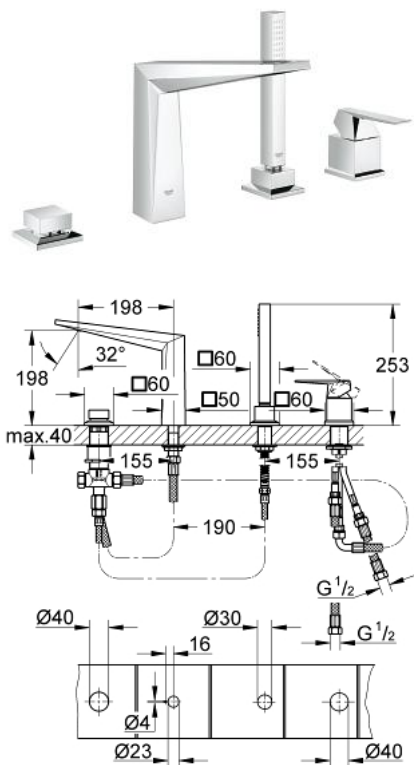

## 19 787 001 ALLURE BRILLIANT ОДНОВАЖІЛЬНИЙ ЗМІШУВАЧ ДЛЯ ВАННИ НА 4 ОТВОРИ

### ОПИС ПРОДУКТУ

- Колір: хром
- GROHE SilkMove 46 мм керамічний картридж
- GROHE LongLife поверхня
- складається із:
  - попередньо змонтоване кріплення для виливу
  - робочий елемент одноважільного змішувача
  - вилив на ванну із вбудованим аератором
  - перемикач ванна/душ
  - ручний душ Euphoria Cube+ 6.5 л/хв
  - металевий душовий шланг 2000 мм (завжди у хромі для будь-якого кольору набору)
  - гнучкі з'єднувальні шланги
  - підключення для душового шлангу
  - захист від зворотнього потоку
  - для використання із 29 037 000