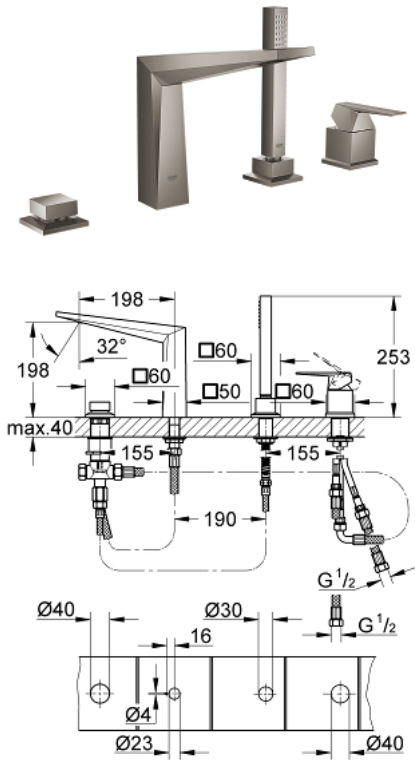

19 787 AL1 ALLURE BRILLIANT ОДНОВАЖІЛЬНИЙ ЗМІШУВАЧ ДЛЯ ВАННИ НА 4 ОТВОРИ

ОПИС ПРОДУКТУ

- Колір: графіт темний матовий
- GROHE SilkMove 46 мм керамічний картридж
- покриття GROHE LongLife
- складається із:
 - попередньо змонтоване кріплення для виливу
 - робочий елемент одноважільного змішувача
 - вилив на ванну із вбудованим аератором
 - перемикач ванна/душ
 - ручний душ Euphoria Cube+ 6.5 л/хв
 - металевий душовий шланг 2000 мм (завжди у хромі для будь-якого кольору набору)
 - гнучкі з'єднувальні шланги
 - підключення для душового шлангу
 - захист від зворотнього потоку
 - для використання із 29 037 000

19 787 AL1 ALLURE BRILLIANT ОДНОВАЖІЛЬНИЙ ЗМІШУВАЧ ДЛЯ ВАННИ НА 4 ОТВОРИ

ЗАПАСНІ ЧАСТИНИ , квітня 2018 – зараз

- 1: Важіль (Артикул запчастини 46804AL0)
- 2: Картридж (Артикул запчастини 46048000)
- 3: Ручка перемикача (Артикул запчастини 48126AL0)
- 4: Перемикач (Артикул запчастини 45443000)
- 4.1: Ущільнювальна шайба Ø 6 x Ø 2 (Артикул запчастини 0128300M)
- 4.2: Ущільнювальна шайба (Артикул запчастини 0120500M)
- 5: Змінний комплект для кріплення хвостовика (Артикул запчастини 45444000)
- 6: Зворотний клапан (Артикул запчастини 08565000)
- 7: Заїзд (Артикул запчастини 46803AL0)
- 8: Фільтр для затримання бруду (Артикул запчастини 0700200M)
- 9: Конусна гайка (Артикул запчастини 08864AL0)
- 10: Притискна пружина (Артикул запчастини 00869000)
- 11: З'єднувальний шланг (Артикул запчастини 48018000)
- 12: З'єднувальний шланг (Артикул запчастини 07300000)
- 13: З'єднувальний шланг (Артикул запчастини 07227000)
- 14: З'єднувальний шланг (Артикул запчастини 48017000)
- 15: Металевий душовий шланг (Артикул запчастини 28146000)
- 16: Обмежувач температури (Артикул запчастини 46375000)*
- 17: Свічковий ключ (Артикул запчастини 19332000)*