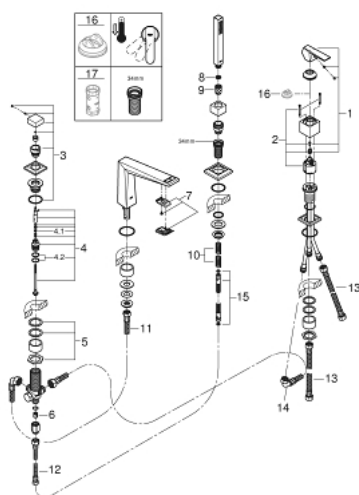

19 787 AL1 ALLURE BRILLIANT ОДНОВАЖІЛЬНИЙ ЗМІШУВАЧ ДЛЯ ВАННИ НА 4 ОТВОРИ

ОПИС ПРОДУКТУ

- Колір: графіт темний матовий
- GROHE SilkMove 46 мм керамічний картридж
- покриття GROHE LongLife
- складається із:
 - попередньо змонтоване кріплення для виливу
 - робочий елемент одноважільного змішувача
 - вилив на ванну із вбудованим аератором
 - перемикач ванна/душ
 - ручний душ Euphoria Cube+ 6.5 л/хв
 - металевий душовий шланг 2000 мм (завжди у хромі для будь-якого кольору набору)
 - гнучкі з'єднувальні шланги
 - підключення для душового шлангу
 - захист від зворотнього потоку
 - для використання із 29 037 000

19 787 AL1 ALLURE BRILLIANT ОДНОВАЖІЛЬНИЙ ЗМІШУВАЧ ДЛЯ ВАННИ НА 4 ОТВОРИ

ЗАПАСНІ ЧАСТИНИ , квітня 2018 – зараз

- 1: Важіль (Артикул запчастини 46804AL0)
- 2: Картридж (Артикул запчастини 46048000)
- 3: Ручка перемикача (Артикул запчастини 48126AL0)
- 4: Перемикач (Артикул запчастини 45443000)
- 4.1: Ущільнювальна шайба Ø 6 x Ø 2 (Артикул запчастини 0128300M)
- 4.2: Ущільнювальна шайба (Артикул запчастини 0120500M)
- 5: Змінний комплект для кріплення хвостовика (Артикул запчастини 45444000)
- 6: Зворотний клапан (Артикул запчастини 08565000)
- 7: Заїзд (Артикул запчастини 46803AL0)
- 8: Фільтр для затримання бруду (Артикул запчастини 0700200M)
- 9: Конусна гайка (Артикул запчастини 08864AL0)
- 10: Притискна пружина (Артикул запчастини 00869000)
- 11: З'єднувальний шланг (Артикул запчастини 48018000)
- 12: З'єднувальний шланг (Артикул запчастини 07300000)
- 13: З'єднувальний шланг (Артикул запчастини 07227000)
- 14: З'єднувальний шланг (Артикул запчастини 48017000)
- 15: Металевий душовий шланг (Артикул запчастини 28146000)
- 16: Обмежувач температури (Артикул запчастини 46375000)*
- 17: Свічковий ключ (Артикул запчастини 19332000)*