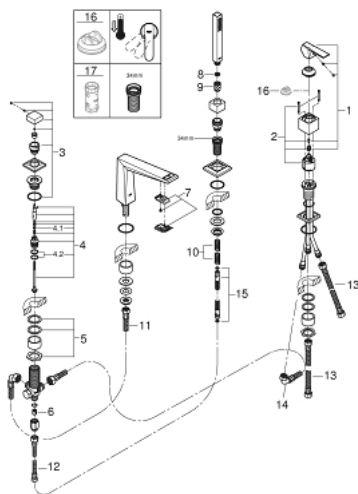

19 787 DC1 ALLURE BRILLIANT ОДНОВАЖІЛЬНИЙ ЗМІШУВАЧ ДЛЯ ВАННИ НА 4 ОТВОРИ

ОПИС ПРОДУКТУ

- Колір: суперсталь
- GROHE SilkMove 46 мм керамічний картридж
- покриття GROHE LongLife
- складається із:
 - попередньо змонтоване кріплення для виливу
 - робочий елемент одноважільного змішувача
 - вилив на ванну із вбудованим аератором
 - перемикач ванна/душ
 - металевий душовий шланг 2000 мм (завжди у хромі для будь-якого кольору набору)
 - гнучкі з'єднувальні шланги
 - підключення для душового шлангу
 - захист від зворотнього потоку
 - для використання із 29 037 000
 - ручний душ Euphoria Cube+ 6,6 л/хв

19 787 DC1 ALLURE BRILLIANT ОДНОВАЖІЛЬНИЙ ЗМІШУВАЧ ДЛЯ ВАННИ НА 4 ОТВОРИ

ЗАПАСНІ ЧАСТИНИ , квітня 2018 – зараз

- 1: Важіль (Артикул запчастини 46804DC0)
- 2: Картридж (Артикул запчастини 46048000)
- 3: Ручка перемикача (Артикул запчастини 48126DC0)
- 4: Перемикач (Артикул запчастини 45443000)
- 4.1: Ущільнювальна шайба Ø 6 x Ø 2 (Артикул запчастини 0128300M)
- 4.2: Ущільнювальна шайба (Артикул запчастини 0120500M)
- 5: Змінний комплект для кріплення хвостовика (Артикул запчастини 45444000)
- 6: Зворотний клапан (Артикул запчастини 08565000)
- 7: Заїзд (Артикул запчастини 46803DC0)
- 8: Фільтр для затримання бруду (Артикул запчастини 0700200M)
- 9: Конусна гайка (Артикул запчастини 08864DC0)
- 10: Притискна пружина (Артикул запчастини 00869000)
- 11: З'єднувальний шланг (Артикул запчастини 48018000)
- 12: З'єднувальний шланг (Артикул запчастини 07300000)
- 13: З'єднувальний шланг (Артикул запчастини 07227000)
- 14: З'єднувальний шланг (Артикул запчастини 48017000)
- 15: Металевий душевий шланг (Артикул запчастини 28146000)
- 16: Обмежувач температури (Артикул запчастини 46375000)*
- 17: Свічковий ключ (Артикул запчастини 19332000)*