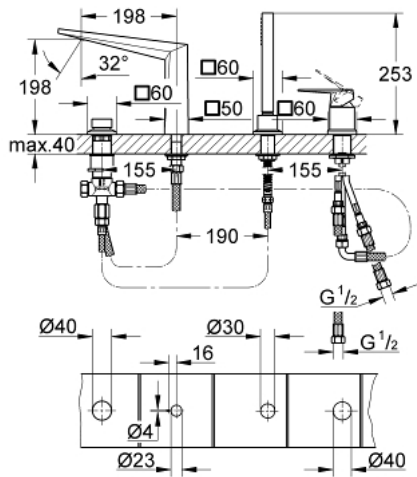

19 787 DC1 ALLURE BRILLIANT ОДНОВАЖІЛЬНИЙ ЗМІШУВАЧ ДЛЯ ВАННИ НА 4 ОТВОРИ

ОПИС ПРОДУКТУ

- Колір: суперсталь
- GROHE SilkMove 46 мм керамічний картридж
- покриття GROHE LongLife
- складається із:
 - попередньо змонтоване кріплення для виливу
 - робочий елемент одноважільного змішувача
 - вилив на ванну із вбудованим аератором
 - перемикач ванна/душ
 - металевий душовий шланг 2000 мм (завжди у хромі для будь-якого кольору набору)
 - гнучкі з'єднувальні шланги
 - підключення для душового шлангу
 - захист від зворотнього потоку
 - для використання із 29 037 000
 - ручний душ Euphoria Cube+ 6,6 л/хв

19 787 DC1 ALLURE BRILLIANT ОДНОВАЖІЛЬНИЙ ЗМІШУВАЧ ДЛЯ ВАННИ НА 4 ОТВОРИ

ЗАПАСНІ ЧАСТИНИ , квітня 2018 – зараз

- 1: Важіль (Артикул запчастини 46804DC0)
- 2: Картридж (Артикул запчастини 46048000)
- 3: Ручка перемикача (Артикул запчастини 48126DC0)
- 4: Перемикач (Артикул запчастини 45443000)
- 4.1: Ущільнювальна шайба Ø 6 x Ø 2 (Артикул запчастини 0128300M)
- 4.2: Ущільнювальна шайба (Артикул запчастини 0120500M)
- 5: Змінний комплект для кріплення хвостовика (Артикул запчастини 45444000)
- 6: Зворотний клапан (Артикул запчастини 08565000)
- 7: Заїзд (Артикул запчастини 46803DC0)
- 8: Фільтр для затримання бруду (Артикул запчастини 0700200M)
- 9: Конусна гайка (Артикул запчастини 08864DC0)
- 10: Притискна пружина (Артикул запчастини 00869000)
- 11: З'єднувальний шланг (Артикул запчастини 48018000)
- 12: З'єднувальний шланг (Артикул запчастини 07300000)
- 13: З'єднувальний шланг (Артикул запчастини 07227000)
- 14: З'єднувальний шланг (Артикул запчастини 48017000)
- 15: Металевий душевий шланг (Артикул запчастини 28146000)
- 16: Обмежувач температури (Артикул запчастини 46375000)*
- 17: Свічковий ключ (Артикул запчастини 19332000)*