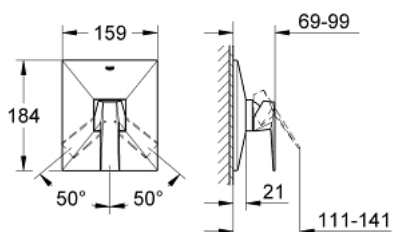

### ОПИС ПРОДУКТУ

- Колір: хром
- комплект верхньої монтажної частини для
- 33 961 000, 33 962 000, 33 963 000, 33 964 000, 33 965 000, 33 966 000, 35 501 000
- без блоку прихованого монтажу
- GROHE LongLife поверхня
- ущільнювач розетки і важіля
- металева розетка
- приховане гвинтове кріплення