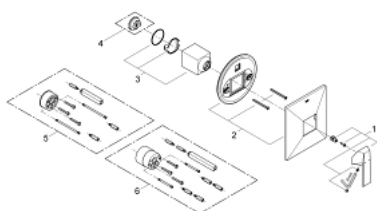

19 789 000 ALLURE BRILLIANT ОДНОВАЖИЛЬНИЙ ЗМІШУВАЧ ДЛЯ ДУШУ

ЗАПАСНІ ЧАСТИНИ , серпня 2010 – зараз

- 1: Важіль (Артикул запчастини 46804000)
- 2: Розетка (Артикул запчастини 46795000)
- 3: Ковпачок (Артикул запчастини 46784000)
- 4: Обмежувач температури (Артикул запчастини 46375000)*
- 5: Подовжувач (Артикул запчастини 46807000)*
- 6: Подовжувач (Артикул запчастини 46808000)*

* Додаткові аксесуари