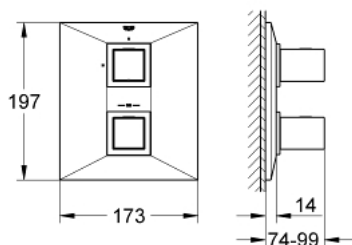

### ОПИС ПРОДУКТУ

- Колір: хром
- комплект верхньої монтажної частини для GROHE Rapido T 35 500 000/35 050 000
- без блоку прихованого монтажу
- GROHE LongLife поверхня
- GROHE SafeStop Plus (додаткова опція) - обмежувач температури води до 43°C
- рукоятка регулювання водного потоку із кнопкою GROHE EcoButton (економічна кнопка із індивідуальними налаштуваннями стопору)
- Carbodur керамічні вентиля 1/2", 180°
- із настінними розетками GROHE FastFixation (приховані ексцентрики, ущільнювачі, кріплення)
- металеві рукоятки