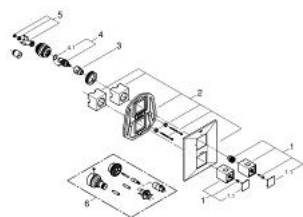

### ОПИС ПРОДУКТУ

- Колір: хром
- комплект верхньої монтажної частини для GROHE Rapido T 35 500 000/35 050 000
- без блоку прихованого монтажу
- GROHE LongLife поверхня
- GROHE SafeStop Plus (додаткова опція) - обмежувач температури води до 43°C
- рукоятка регулювання водного потоку із кнопкою GROHE EcoButton (економічна кнопка із індивідуальними налаштуваннями стопору)
- Carbodur керамічні вентиля 1/2", 180°
- із настінними розетками GROHE FastFixation (приховані ексцентрики, ущільнювачі, кріплення)
- металеві рукоятки

### ЗАПАСНІ ЧАСТИНИ , квітня 2014 – зараз

1: Ручка регулювання температури (Артикул запчастини 47839000)

1.1: Ковпачок (Артикул запчастини 4784000М)

2: Розетка (Артикул запчастини 47841000)

3: Стопор (Артикул запчастини 10093000)

4: Керамічна голівка 1/2" (Артикул запчастини 45346000)

4.1: Ущільнювальне кільце Ø 18,2 x Ø 1,7 (Артикул запчастини 0392400М)

5: Адаптер (Артикул запчастини 12702000)

6: Набір подовжувачів 27.5 мм (Артикул запчастини 47780000)\*