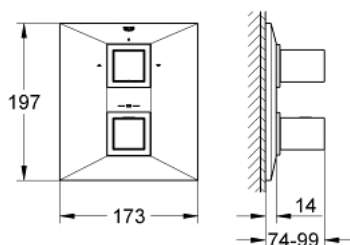

19 792 000 ALLURE BRILLIANT ТЕРМОСТАТ ДЛЯ ВАННИ АБО ДУШУ ІЗ БІЛЬШ НІЖ ОДНИМ ВИХОДОМ, ІЗ ВБУДОВАНИМ ПЕРЕМИКАЧЕМ

ОПИС ПРОДУКТУ

- Колір: хром
- комплект верхньої монтажної частини для GROHE Rapido T 35 500 000
- без блоку прихованого монтажу
- GROHE LongLife поверхня
- GROHE SafeStop Plus (додаткова опція) - обмежувач температури води до 43°C
- багатофункціональний аквадиммер
- - регулювання об'єму водного потоку
- перемикач на 2 виходи
- із настінними розетками GROHE FastFixation (приховані ексцентрики, ущільнювачі, кріплення)
- металеві рукоятки