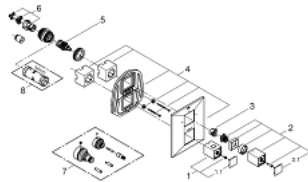

19 792 000 ALLURE BRILLIANT ТЕРМОСТАТ ДЛЯ ВАННИ АБО ДУШУ ІЗ БІЛЬШ НІЖ ОДНИМ ВИХОДОМ, ІЗ ВБУДОВАНИМ ПЕРЕМИКАЧЕМ

ЗАПАСНІ ЧАСТИНИ , квітня 2014 – зараз

1: Ручка регулювання температури (Артикул запчастини 47839000)

1.1: Ковпачок (Артикул запчастини 4784000М)

2: Ручка для запірного вентиля (Артикул запчастини 47842000)

2.1: Ковпачок (Артикул запчастини 4784000М)

3: Стопорне кільце (Артикул запчастини 47843000)

4: Розетка (Артикул запчастини 47844000)

5: Аквадиммер (Артикул запчастини 47364000)

6: Адаптер (Артикул запчастини 12701000)

7: Набір подовжувачів 27.5 мм (Артикул запчастини 47781000)*

8: Свічковий ключ (Артикул запчастини 19332000)*

* Додаткові аксесуари