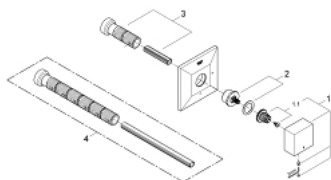

19 796 000 ALLURE BRILLIANT НАКЛАДНА ПАНЕЛЬ ПРИХОВАНОГО ВЕНТИЛЯ

ЗАПАСНІ ЧАСТИНИ , серпня 2010 – зараз

1: Рукотка (Артикул запчастини 48131000)

1.1: Комплект для підключення змінної ручки (Артикул запчастини 45186000)

2: Подовжувач для шпінделя (Артикул запчастини 48044000)

3: Комплект подовжувачів, 80 мм (Артикул запчастини 45202000)

4: Комплект подовжувачів 200 мм (Артикул запчастини 45203000)*

* Додаткові аксесуари