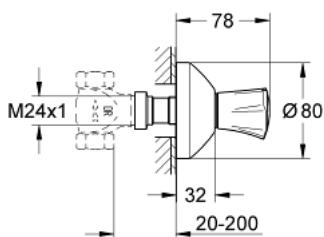

19 806 001 COSTA L НАКЛАДНА ПАНЕЛЬ ПРИХОВАНОГО ВЕНТИЛЯ

ОПИС ПРОДУКТУ

- Колір: хром
- комплект верхньої монтажної частини для вбудованої частини 35 028 000
- для вбудованих вентилів GROHE, 1/2", 3/4", 1"
- регульована глибина монтажу 20 - 200 мм
- розетка із настінним ущільнювачем
- що пригвинчується
- металева рукоятка
- із теплоізоляцією
- маркування: синє
- GROHE LongLife поверхня

19 806 001 COSTA L НАКЛАДНА ПАНЕЛЬ ПРИХОВАНОГО ВЕНТИЛЯ

ЗАПАСНІ ЧАСТИНИ , червня 2007 – зараз

- 1: Рукотка (Артикул запчастини 45994000)
- 1.1: Затискна вставка (Артикул запчастини 0538600М)
- 2: Подовжувач для шпинделя (Артикул запчастини 45204000)
- 3: Розетка (Артикул запчастини 45219000)
- 4: Комплект подовжувачів 200 мм (Артикул запчастини 45203000)
- 5: Screw for Costa/Avina products (Артикул запчастини 48013000)*