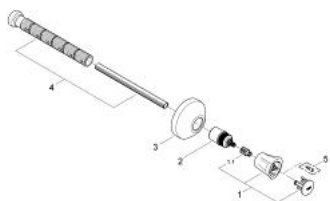

19 806 001 COSTA L НАКЛАДНА ПАНЕЛЬ ПРИХОВАНОГО ВЕНТИЛЯ

ОПИС ПРОДУКТУ

- Колір: хром
- комплект верхньої монтажної частини для вбудованої частини 35 028 000
- для вбудованих вентилів GROHE, 1/2", 3/4", 1"
- регульована глибина монтажу 20 - 200 мм
- розетка із настінним ущільнювачем
- що пригвинчується
- металева рукоятка
- із теплоізоляцією
- маркування: синє
- GROHE LongLife поверхня

19 806 001 COSTA L НАКЛАДНА ПАНЕЛЬ ПРИХОВАНОГО ВЕНТИЛЯ

ЗАПАСНІ ЧАСТИНИ , червня 2007 – зараз

- 1: Рукотка (Артикул запчастини 45994000)
- 1.1: Затискна вставка (Артикул запчастини 0538600М)
- 2: Подовжувач для шпинделя (Артикул запчастини 45204000)
- 3: Розетка (Артикул запчастини 45219000)
- 4: Комплект подовжувачів 200 мм (Артикул запчастини 45203000)
- 5: Screw for Costa/Avina products (Артикул запчастини 48013000)*