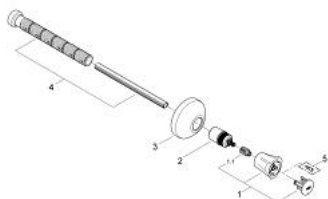

### ОПИС ПРОДУКТУ

- Колір: хром
- комплект верхньої монтажної частини для вбудованої частини 35 028 000
- для вбудованих вентилів GROHE, 1/2", 3/4", 1"
- регульована глибина монтажу 20 - 200 мм
- розетка із настінним ущільнювачем
- що пригвинчується
- металева рукоятка
- із теплоізоляцією
- маркування: червоне
- GROHE LongLife поверхня

### ЗАПАСНІ ЧАСТИНИ , червня 2007 – зараз

- 1: Рукотка (Артикул запчастини 45994000)
- 1.1: Затискна вставка (Артикул запчастини 0538600M)
- 2: Подовжувач для шпинделя (Артикул запчастини 45204000)
- 3: Розетка (Артикул запчастини 45219000)
- 4: Комплект подовжувачів 200 мм (Артикул запчастини 45203000)
- 5: Screw for Costa/Avina products (Артикул запчастини 48013000)\*