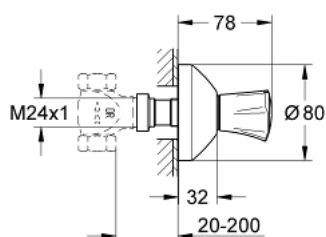

### ОПИС ПРОДУКТУ

- Колір: хром
- комплект верхньої монтажної частини для вбудованої частини 35 028 000
- для вбудованих вентилів GROHE, 1/2", 3/4", 1"
- регульована глибина монтажу 20 - 200 мм
- розетка із настінним ущільнювачем
- що пригвинчується
- металева рукоятка
- із теплоізоляцією
- маркування: червоне
- GROHE LongLife поверхня

### ЗАПАСНІ ЧАСТИНИ , червня 2007 – зараз

- 1: Рукотка (Артикул запчастини 45994000)
- 1.1: Затискна вставка (Артикул запчастини 0538600M)
- 2: Подовжувач для шпинделя (Артикул запчастини 45204000)
- 3: Розетка (Артикул запчастини 45219000)
- 4: Комплект подовжувачів 200 мм (Артикул запчастини 45203000)
- 5: Screw for Costa/Avina products (Артикул запчастини 48013000)\*