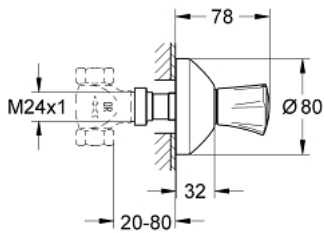

### ОПИС ПРОДУКТУ

- Колір: хром
- комплект верхньої монтажної частини для вбудованої частини 35 028 000
- для вбудованих вентилів GROHE, 1/2", 3/4", 1"
- регульована глибина монтажу 20-80 мм
- розетка із настінним ущільнювачем
- що пригвинчується
- металева рукоятка
- із теплоізоляцією
- маркування: синє
- GROHE LongLife поверхня

### ЗАПАСНІ ЧАСТИНИ , червня 2007 – зараз

- 1: Рукотка (Артикул запчастини 45994000)
- 1.1: Затискна вставка (Артикул запчастини 0538600M)
- 2: Подовжувач для шпинделя (Артикул запчастини 45204000)
- 3: Розетка (Артикул запчастини 45219000)
- 4: Комплект подовжувачів, 80 мм (Артикул запчастини 45202000)
- 5: Комплект подовжувачів 200 мм (Артикул запчастини 45203000)\*
- 6: Screw for Costa/Avina products (Артикул запчастини 48013000)\*