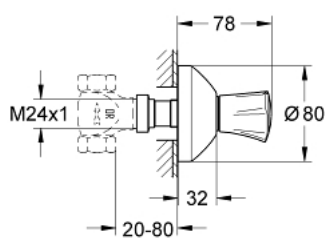

19 809 001 COSTA L НАКЛАДНА ПАНЕЛЬ ПРИХОВАНОГО ВЕНТИЛЯ

ОПИС ПРОДУКТУ

- Колір: хром
- комплект верхньої монтажної частини для вбудованої частини 35 028 000
- для вбудованих вентилів GROHE, 1/2", 3/4", 1"
- регульована глибина монтажу 20-80 мм
- розетка із настінним ущільнювачем
- що пригвинчується
- металева рукоятка
- із теплоізоляцією
- маркування: червоне
- GROHE LongLife поверхня

19 809 001 COSTA L НАКЛАДНА ПАНЕЛЬ ПРИХОВАНОГО ВЕНТИЛЯ

ЗАПАСНІ ЧАСТИНИ , лютого 2008 – зараз

- 1: Рукотка (Артикул запчастини 45994000)
- 1.1: Затискна вставка (Артикул запчастини 0538600M)
- 2: Подовжувач для шпинделя (Артикул запчастини 45204000)
- 3: Розетка (Артикул запчастини 45219000)
- 4: Комплект подовжувачів, 80 мм (Артикул запчастини 45202000)
- 5: Комплект подовжувачів 200 мм (Артикул запчастини 45203000)*
- 6: Screw for Costa/Avina products (Артикул запчастини 48013000)*