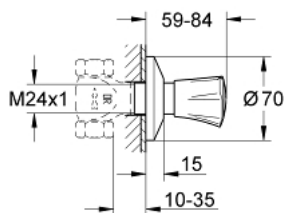

19 854 001 COSTA L НАКЛАДНА ПАНЕЛЬ ПРИХОВАНОГО ВЕНТИЛЯ

ОПИС ПРОДУКТУ

- Колір: хром
- для вбудованих вентилів GROHE, 1/2", 3/4", 1"
- регульована глибина монтажу 10 - 35 мм
- металева рукоятка
- із теплоізоляцією
- маркування: сине
- насувна розетка
- GROHE LongLife поверхня

19 854 001 COSTA L НАКЛАДНА ПАНЕЛЬ ПРИХОВАНОГО ВЕНТИЛЯ

ЗАПАСНІ ЧАСТИНИ , червня 2007 – зараз

- 1: Рукотка (Артикул запчастини 45994000)
- 1.1: Затискна вставка (Артикул запчастини 0538600М)
- 2: Рукав 1/2" (Артикул запчастини 06688000)
- 3: Подовжувач для шпінделя (Артикул запчастини 45201000)
- 3.1: Clip (Артикул запчастини 0256900М)
- 4: Розетка (Артикул запчастини 06386000)
- 5: Extension for volume control (Артикул запчастини 45565000)*
- 6: Screw for Costa/Avina products (Артикул запчастини 48013000)*