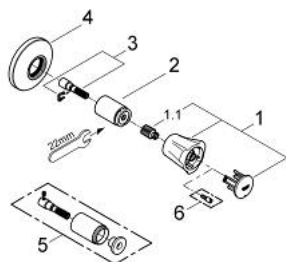

19 854 001 COSTA L НАКЛАДНА ПАНЕЛЬ ПРИХОВАНОГО ВЕНТИЛЯ

ОПИС ПРОДУКТУ

- Колір: хром
- для вбудованих вентилів GROHE, 1/2", 3/4", 1"
- регульована глибина монтажу 10 - 35 мм
- металева рукоятка
- із теплоізоляцією
- маркування: сине
- насувна розетка
- GROHE LongLife поверхня

19 854 001 COSTA L НАКЛАДНА ПАНЕЛЬ ПРИХОВАНОГО ВЕНТИЛЯ

ЗАПАСНІ ЧАСТИНИ , червня 2007 – зараз

- 1: Рукотка (Артикул запчастини 45994000)
- 1.1: Затискна вставка (Артикул запчастини 0538600М)
- 2: Рукав 1/2" (Артикул запчастини 06688000)
- 3: Подовжувач для шпінделя (Артикул запчастини 45201000)
- 3.1: Clip (Артикул запчастини 0256900М)
- 4: Розетка (Артикул запчастини 06386000)
- 5: Extension for volume control (Артикул запчастини 45565000)*
- 6: Screw for Costa/Avina products (Артикул запчастини 48013000)*