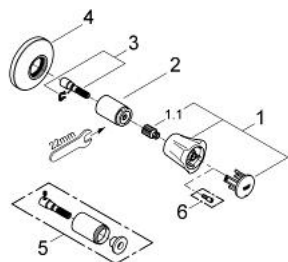

19 855 001 COSTA L НАКЛАДНА ПАНЕЛЬ ПРИХОВАНОГО ВЕНТИЛЯ

ОПИС ПРОДУКТУ

- Колір: хром
- для вбудованих вентилів GROHE, 1/2", 3/4", 1"
- регульована глибина монтажу 10 - 35 мм
- металева рукоятка
- із теплоізоляцією
- маркування: червоне
- насувна розетка
- GROHE LongLife поверхня

19 855 001 COSTA L НАКЛАДНА ПАНЕЛЬ ПРИХОВАНОГО ВЕНТИЛЯ

ЗАПАСНІ ЧАСТИНИ , червня 2007 – зараз

- 1: Рукотка (Артикул запчастини 45994000)
- 1.1: Затискна вставка (Артикул запчастини 0538600М)
- 2: Рукав 1/2" (Артикул запчастини 06688000)
- 3: Подовжувач для шпінделя (Артикул запчастини 45201000)
- 3.1: Clip (Артикул запчастини 0256900М)
- 4: Розетка (Артикул запчастини 06386000)
- 5: Extension for volume control (Артикул запчастини 45565000)*
- 6: Screw for Costa/Avina products (Артикул запчастини 48013000)*