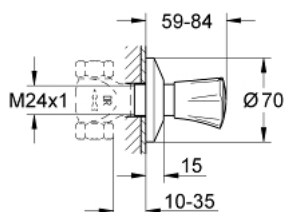

19 855 001 COSTA L НАКЛАДНА ПАНЕЛЬ ПРИХОВАНОГО ВЕНТИЛЯ

ОПИС ПРОДУКТУ

- Колір: хром
- для вбудованих вентилів GROHE, 1/2", 3/4", 1"
- регульована глибина монтажу 10 - 35 мм
- металева рукоятка
- із теплоізоляцією
- маркування: червоне
- насувна розетка
- GROHE LongLife поверхня

19 855 001 COSTA L НАКЛАДНА ПАНЕЛЬ ПРИХОВАНОГО ВЕНТИЛЯ

ЗАПАСНІ ЧАСТИНИ , червня 2007 – зараз

- 1: Рукотка (Артикул запчастини 45994000)
- 1.1: Затискна вставка (Артикул запчастини 0538600М)
- 2: Рукав 1/2" (Артикул запчастини 06688000)
- 3: Подовжувач для шпінделя (Артикул запчастини 45201000)
- 3.1: Clip (Артикул запчастини 0256900М)
- 4: Розетка (Артикул запчастини 06386000)
- 5: Extension for volume control (Артикул запчастини 45565000)*
- 6: Screw for Costa/Avina products (Артикул запчастини 48013000)*