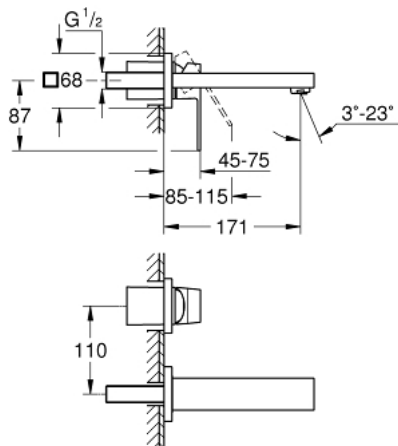

19 895 000 EUROCUBE ЗМІШУВАЧ ДЛЯ РАКОВИНИ НА 2 ОТВОРИ S-РОЗМІРУ

ОПИС ПРОДУКТУ

- Колір: хром
- настінний монтаж
- комплект верхньої монтажної частини для 23 200
- без блоку прихованого монтажу
- металева розетка
- металевий важіль
- GROHE LongLife поверхня
- GROHE AquaGuide аератор, що регулюється
- міжосьова відстань 110 мм
- виступ 171 мм
- мінімальний рекомендований тиск 1.0 бар

19 895 000 EUROCUBE ЗМІШУВАЧ ДЛЯ РАКОВИНИ НА 2 ОТВОРИ S-РОЗМІРУ

ЗАПАСНІ ЧАСТИНИ, вересня 2010 – зараз

1: Важіль (Артикул запчастини 46802000)

2: Спрямовувач потоку (Артикул запчастини 64451000)

3: Подовжувач (Артикул запчастини 46627000)*