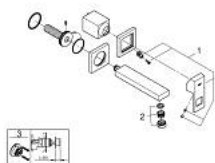

19 895 000 EUROCUBE ЗМІШУВАЧ ДЛЯ РАКОВИНИ НА 2 ОТВОРИ S-РОЗМІРУ

ОПИС ПРОДУКТУ

- Колір: хром
- настінний монтаж
- комплект верхньої монтажної частини для 23 200
- без блоку прихованого монтажу
- металева розетка
- металевий важіль
- GROHE LongLife поверхня
- GROHE AquaGuide аератор, що регулюється
- міжосьова відстань 110 мм
- виступ 171 мм
- мінімальний рекомендований тиск 1.0 бар

19 895 000 EUROCUBE ЗМІШУВАЧ ДЛЯ РАКОВИНИ НА 2 ОТВОРИ S-РОЗМІРУ

ЗАПАСНІ ЧАСТИНИ, вересня 2010 – зараз

1: Важіль (Артикул запчастини 46802000)

2: Спрямовувач потоку (Артикул запчастини 64451000)

3: Подовжувач (Артикул запчастини 46627000)*