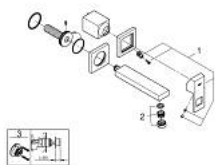

19 895 AL0 EUROCUBE ЗМІШУВАЧ ДЛЯ РАКОВИНИ НА 2 ОТВОРИ S-РОЗМІРУ

ОПИС ПРОДУКТУ

- Колір: графіт темний матовий
- настінний монтаж
- комплект верхньої монтажної частини для 23 200
- без блоку прихованого монтажу
- металева розетка
- металевий важіль
- покриття GROHE LongLife
- GROHE AquaGuide аератор, що регулюється
- міжосьова відстань 110 мм
- виступ 171 мм
- мінімальний рекомендований тиск 1.0 бар

19 895 AL0 EUROCUBE ЗМІШУВАЧ ДЛЯ РАКОВИНИ НА 2 ОТВОРИ S-РОЗМІРУ

ЗАПАСНІ ЧАСТИНИ , березня 2019 – зараз

1: Важіль (Артикул запчастини 46802AL0)

2: Спрямовувач потоку (Артикул запчастини 64451AL0)

3: Подовжувач (Артикул запчастини 46627000)*