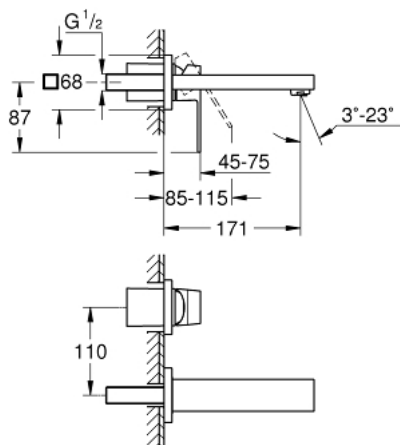

19 895 AL0 EUROCUBE ЗМІШУВАЧ ДЛЯ РАКОВИНИ НА 2 ОТВОРИ S-РОЗМІРУ

ОПИС ПРОДУКТУ

- Колір: графіт темний матовий
- настінний монтаж
- комплект верхньої монтажної частини для 23 200
- без блоку прихованого монтажу
- металева розетка
- металевий важіль
- покриття GROHE LongLife
- GROHE AquaGuide аератор, що регулюється
- міжосьова відстань 110 мм
- виступ 171 мм
- мінімальний рекомендований тиск 1.0 бар

19 895 AL0 EUROCUBE ЗМІШУВАЧ ДЛЯ РАКОВИНИ НА 2 ОТВОРИ S-РОЗМІРУ

ЗАПАСНІ ЧАСТИНИ , березня 2019 – зараз

1: Важіль (Артикул запчастини 46802AL0)

2: Спрямовувач потоку (Артикул запчастини 64451AL0)

3: Подовжувач (Артикул запчастини 46627000)*