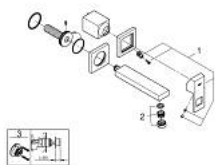

19 895 DC0 EUROCUBE ЗМІШУВАЧ ДЛЯ РАКОВИНИ НА 2 ОТВОРИ S-РОЗМІРУ

ОПИС ПРОДУКТУ

- Колір: суперсталь
- настінний монтаж
- комплект верхньої монтажної частини для 23 200
- без блоку прихованого монтажу
- металева розетка
- металевий важіль
- покриття GROHE LongLife
- GROHE AquaGuide аератор, що регулюється
- міжосьова відстань 110 мм
- виступ 171 мм
- мінімальний рекомендований тиск 1.0 бар

19 895 DC0 EUROCUBE ЗМІШУВАЧ ДЛЯ РАКОВИНИ НА 2 ОТВОРИ S-РОЗМІРУ

ЗАПАСНІ ЧАСТИНИ , липня 2018 – зараз

1: Важіль (Артикул запчастини 46802DC0)

2: Спрямовувач потоку (Артикул запчастини 64451DC0)

3: Подовжувач (Артикул запчастини 46627000)*