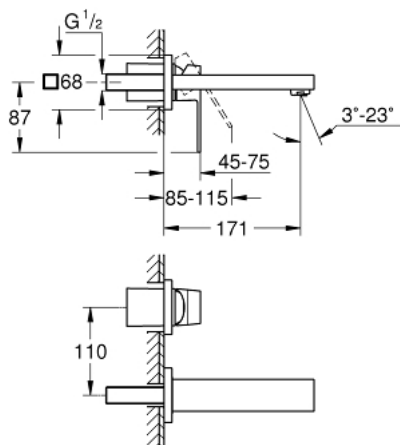

19 895 DC0 EUROCUBE ЗМІШУВАЧ ДЛЯ РАКОВИНИ НА 2 ОТВОРИ S-РОЗМІРУ

ОПИС ПРОДУКТУ

- Колір: суперсталь
- настінний монтаж
- комплект верхньої монтажної частини для 23 200
- без блоку прихованого монтажу
- металева розетка
- металевий важіль
- покриття GROHE LongLife
- GROHE AquaGuide аератор, що регулюється
- міжосьова відстань 110 мм
- виступ 171 мм
- мінімальний рекомендований тиск 1.0 бар

19 895 DC0 EUROCUBE ЗМІШУВАЧ ДЛЯ РАКОВИНИ НА 2 ОТВОРИ S-РОЗМІРУ

ЗАПАСНІ ЧАСТИНИ , липня 2018 – зараз

1: Важіль (Артикул запчастини 46802DC0)

2: Спрямовувач потоку (Артикул запчастини 64451DC0)

3: Подовжувач (Артикул запчастини 46627000)*