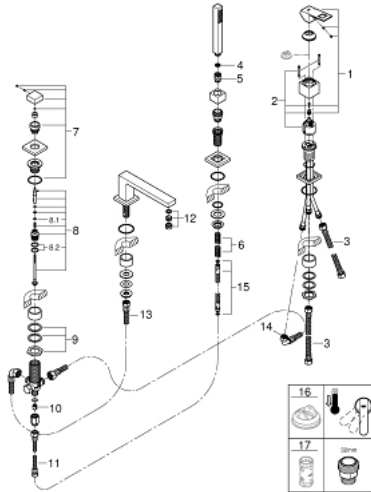

19 897 000 EUROCUBE ОДНОВАЖІЛЬНИЙ ЗМІШУВАЧ ДЛЯ ВАННИ НА 4 ОТВОРИ

ОПИС ПРОДУКТУ

- Колір: хром
- GROHE SilkMove 46 мм керамічний картридж
- GROHE LongLife поверхня
- складається із:
 - попередньо змонтоване кріплення для виливу
 - робочий елемент одноважільного змішувача
 - металевий важіль
 - вилив для ванни з аератором
 - перемикач ванна/душ
 - ручний душ Euphoria Cube (27 699 000) 9,5 л/хв
 - металевий душовий шланг 2000 мм
 - гнучкі з'єднувальні шланги
 - підключення для душового шлангу
 - захист від зворотнього потоку
 - для використання із 29 037 000
 - мінімальний рекомендований тиск 1.0 бар

19 897 000 EUROCUBE ОДНОВАЖИЛЬНИЙ ЗМІШУВАЧ ДЛЯ ВАННИ НА 4 ОТВОРИ

ЗАПАСНІ ЧАСТИНИ , березня 2018 – зараз

- 1: Важіль (Артикул запчастини 46782000)
- 2: Картридж (Артикул запчастини 46048000)
- 3: З'єднувальний шланг (Артикул запчастини 07227000)
- 4: Фільтр для затримання бруду (Артикул запчастини 0700200M)
- 5: Конусна гайка (Артикул запчастини 08864000)
- 6: Притискна пружина (Артикул запчастини 00869000)
- 7: Ручка перемикача (Артикул запчастини 48126000)
- 8: Перемикач (Артикул запчастини 45443000)
- 8.1: Ущільнювальна шайба $\varnothing 6 \times \varnothing 2$ (Артикул запчастини 0128300M)
- 8.2: Ущільнювальна шайба (Артикул запчастини 0120500M)
- 9: Змінний комплект для кріплення хвостовика (Артикул запчастини 45444000)
- 10: Зворотний клапан (Артикул запчастини 08565000)
- 11: З'єднувальний шланг (Артикул запчастини 07300000)
- 12: Аератор (Артикул запчастини 13922000)
- 13: З'єднувальний шланг (Артикул запчастини 48018000)
- 14: З'єднувальний шланг (Артикул запчастини 48017000)
- 15: Металевий душовий шланг (Артикул запчастини 28146000)
- 16: Обмежувач температури (Артикул запчастини 46375000)*
- 17: Свічковий ключ (Артикул запчастини 19332000)*