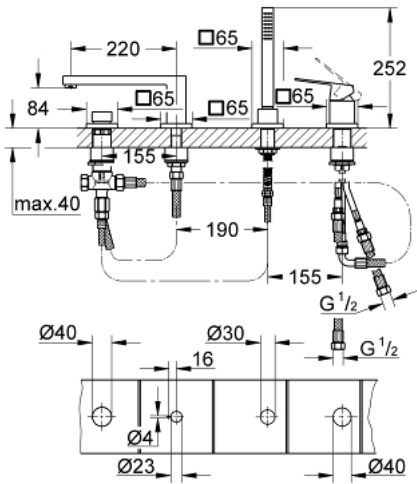

19 897 000 EUROCUBE ОДНОВАЖІЛЬНИЙ ЗМІШУВАЧ ДЛЯ ВАННИ НА 4 ОТВОРИ

ОПИС ПРОДУКТУ

- Колір: хром
- GROHE SilkMove 46 мм керамічний картридж
- GROHE LongLife поверхня
- складається із:
 - попередньо змонтоване кріплення для виливу
 - робочий елемент одноважільного змішувача
 - металевий важіль
 - вилив для ванни з аератором
 - перемикач ванна/душ
 - ручний душ Euphoria Cube (27 699 000) 9,5 л/хв
 - металевий душовий шланг 2000 мм
 - гнучкі з'єднувальні шланги
 - підключення для душового шлангу
 - захист від зворотнього потоку
 - для використання із 29 037 000
 - мінімальний рекомендований тиск 1.0 бар

19 897 000 EUROCUBE ОДНОВАЖИЛЬНИЙ ЗМІШУВАЧ ДЛЯ ВАННИ НА 4 ОТВОРИ

ЗАПАСНІ ЧАСТИНИ , березня 2018 – зараз

- 1: Важіль (Артикул запчастини 46782000)
- 2: Картридж (Артикул запчастини 46048000)
- 3: З'єднувальний шланг (Артикул запчастини 07227000)
- 4: Фільтр для затримання бруду (Артикул запчастини 0700200M)
- 5: Конусна гайка (Артикул запчастини 08864000)
- 6: Притискна пружина (Артикул запчастини 00869000)
- 7: Ручка перемикача (Артикул запчастини 48126000)
- 8: Перемикач (Артикул запчастини 45443000)
- 8.1: Ущільнювальна шайба $\varnothing 6 \times \varnothing 2$ (Артикул запчастини 0128300M)
- 8.2: Ущільнювальна шайба (Артикул запчастини 0120500M)
- 9: Змінний комплект для кріплення хвостовика (Артикул запчастини 45444000)
- 10: Зворотний клапан (Артикул запчастини 08565000)
- 11: З'єднувальний шланг (Артикул запчастини 07300000)
- 12: Аератор (Артикул запчастини 13922000)
- 13: З'єднувальний шланг (Артикул запчастини 48018000)
- 14: З'єднувальний шланг (Артикул запчастини 48017000)
- 15: Металевий душовий шланг (Артикул запчастини 28146000)
- 16: Обмежувач температури (Артикул запчастини 46375000)*
- 17: Свічковий ключ (Артикул запчастини 19332000)*