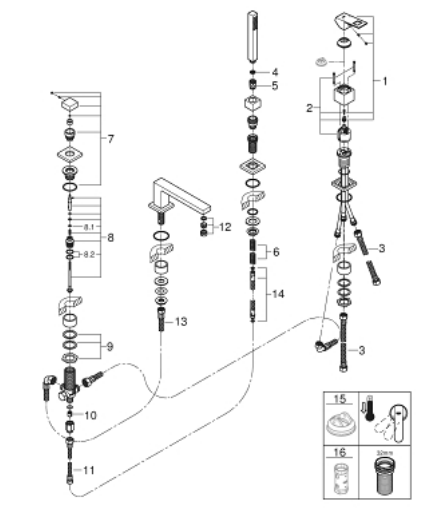

19 897 001 EUROCUBE ОДНОВАЖІЛЬНИЙ ЗМІШУВАЧ ДЛЯ ВАННИ НА 4 ОТВОРИ

ОПИС ПРОДУКТУ

- Колір: хром
- GROHE SilkMove 46 мм керамічний картридж
- GROHE LongLife поверхня
- складається із:
 - попередньо змонтоване кріплення для виливу
 - робочий елемент одноважільного змішувача
 - металевий важіль
 - вилив для ванни з аератором
 - перемикач ванна/душ
 - ручний душ Euphoria Cube+ 6,6 л/хв
 - металевий душовий шланг 2000 мм (завжди у хромі для будь-якого кольору набору)
 - гнучкі з'єднувальні шланги
 - підключення для душового шлангу
 - захист від зворотнього потоку
 - для використання із 29 037 000
 - мінімальний рекомендований тиск 1.0 бар

19 897 001 EUROCUBE ОДНОВАЖИЛЬНИЙ ЗМІШУВАЧ ДЛЯ ВАННИ НА 4 ОТВОРИ

ЗАПАСНІ ЧАСТИНИ , березня 2019 – зараз

- 1: Важіль (Артикул запчастини 46782000)
- 2: Картридж (Артикул запчастини 46048000)
- 3: З'єднувальний шланг (Артикул запчастини 07227000)
- 4: Фільтр для затримання бруду (Артикул запчастини 0700200M)
- 5: Конусна гайка (Артикул запчастини 08864000)
- 6: Притискна пружина (Артикул запчастини 00869000)
- 7: Ручка перемикача (Артикул запчастини 48126000)
- 8: Перемикач (Артикул запчастини 45443000)
- 8.1: Ущільнювальна шайба $\varnothing 6 \times \varnothing 2$ (Артикул запчастини 0128300M)
- 8.2: Ущільнювальна шайба (Артикул запчастини 0120500M)
- 9: Змінний комплект для кріплення хвостовика (Артикул запчастини 45444000)
- 10: Зворотний клапан (Артикул запчастини 08565000)
- 11: З'єднувальний шланг (Артикул запчастини 07300000)
- 12: Аератор (Артикул запчастини 13922000)
- 13: З'єднувальний шланг (Артикул запчастини 48018000)
- 14: Металевий душовий шланг (Артикул запчастини 28146000)
- 15: Обмежувач температури (Артикул запчастини 46375000)*
- 16: Свічковий ключ (Артикул запчастини 19332000)*