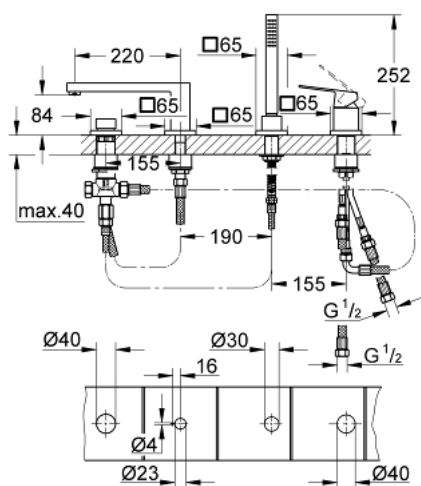

19 897 001 EUROCUBE ОДНОВАЖІЛЬНИЙ ЗМІШУВАЧ ДЛЯ ВАННИ НА 4 ОТВОРИ

ОПИС ПРОДУКТУ

- Колір: хром
- GROHE SilkMove 46 мм керамічний картридж
- GROHE LongLife поверхня
- складається із:
 - попередньо змонтоване кріплення для виливу
 - робочий елемент одноважільного змішувача
 - металевий важіль
 - вилив для ванни з аератором
 - перемикач ванна/душ
 - ручний душ Euphoria Cube+ 6,6 л/хв
 - металевий душовий шланг 2000 мм (завжди у хромі для будь-якого кольору набору)
 - гнучкі з'єднувальні шланги
 - підключення для душового шлангу
 - захист від зворотнього потоку
 - для використання із 29 037 000
 - мінімальний рекомендований тиск 1.0 бар

19 897 001 EUROCUBE ОДНОВАЖИЛЬНИЙ ЗМІШУВАЧ ДЛЯ ВАННИ НА 4 ОТВОРИ

ЗАПАСНІ ЧАСТИНИ , березня 2019 – зараз

- 1: Важіль (Артикул запчастини 46782000)
- 2: Картридж (Артикул запчастини 46048000)
- 3: З'єднувальний шланг (Артикул запчастини 07227000)
- 4: Фільтр для затримання бруду (Артикул запчастини 0700200M)
- 5: Конусна гайка (Артикул запчастини 08864000)
- 6: Притискна пружина (Артикул запчастини 00869000)
- 7: Ручка перемикача (Артикул запчастини 48126000)
- 8: Перемикач (Артикул запчастини 45443000)
- 8.1: Ущільнювальна шайба $\varnothing 6 \times \varnothing 2$ (Артикул запчастини 0128300M)
- 8.2: Ущільнювальна шайба (Артикул запчастини 0120500M)
- 9: Змінний комплект для кріплення хвостовика (Артикул запчастини 45444000)
- 10: Зворотний клапан (Артикул запчастини 08565000)
- 11: З'єднувальний шланг (Артикул запчастини 07300000)
- 12: Аератор (Артикул запчастини 13922000)
- 13: З'єднувальний шланг (Артикул запчастини 48018000)
- 14: Металевий душовий шланг (Артикул запчастини 28146000)
- 15: Обмежувач температури (Артикул запчастини 46375000)*
- 16: Свічковий ключ (Артикул запчастини 19332000)*