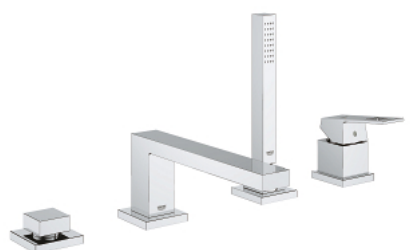

19 897 001 EUROCUBE ОДНОВАЖІЛЬНИЙ ЗМІШУВАЧ ДЛЯ ВАННИ НА 4 ОТВОРИ

ОПИС ПРОДУКТУ

- Колір: хром
- GROHE SilkMove 46 мм керамічний картридж
- GROHE LongLife поверхня
- складається із:
 - попередньо змонтоване кріплення для виливу
 - робочий елемент одноважільного змішувача
 - металевий важіль
 - вилив для ванни з аератором
 - перемикач ванна/душ
 - ручний душ Euphoria Cube+ 6,6 л/хв
 - металевий душовий шланг 2000 мм (завжди у хромі для будь-якого кольору набору)
 - гнучкі з'єднувальні шланги
 - підключення для душового шлангу
 - захист від зворотнього потоку
 - для використання із 29 037 000
 - мінімальний рекомендований тиск 1.0 бар

19 897 001 EUROCUBE ОДНОВАЖИЛЬНИЙ ЗМІШУВАЧ ДЛЯ ВАННИ НА 4 ОТВОРИ

ЗАПАСНІ ЧАСТИНИ , березня 2019 – зараз

- 1: Важіль (Артикул запчастини 46782000)
- 2: Картридж (Артикул запчастини 46048000)
- 3: З'єднувальний шланг (Артикул запчастини 07227000)
- 4: Фільтр для затримання бруду (Артикул запчастини 0700200M)
- 5: Конусна гайка (Артикул запчастини 08864000)
- 6: Притискна пружина (Артикул запчастини 00869000)
- 7: Ручка перемикача (Артикул запчастини 48126000)
- 8: Перемикач (Артикул запчастини 45443000)
- 8.1: Ущільнювальна шайба $\varnothing 6 \times \varnothing 2$ (Артикул запчастини 0128300M)
- 8.2: Ущільнювальна шайба (Артикул запчастини 0120500M)
- 9: Змінний комплект для кріплення хвостовика (Артикул запчастини 45444000)
- 10: Зворотний клапан (Артикул запчастини 08565000)
- 11: З'єднувальний шланг (Артикул запчастини 07300000)
- 12: Аератор (Артикул запчастини 13922000)
- 13: З'єднувальний шланг (Артикул запчастини 48018000)
- 14: Металевий душовий шланг (Артикул запчастини 28146000)
- 15: Обмежувач температури (Артикул запчастини 46375000)*
- 16: Свічковий ключ (Артикул запчастини 19332000)*