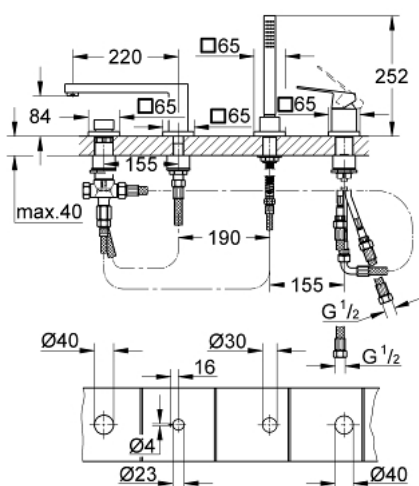

### ОПИС ПРОДУКТУ

- Колір: графіт темний матовий
- GROHE SilkMove 46 мм керамічний картридж
- покриття GROHE LongLife
- складається із:
  - попередньо змонтоване кріплення для виливу
  - робочий елемент одноважільного змішувача
  - металевий важіль
  - вилив для ванни з аератором
  - перемикач ванна/душ
  - ручний душ Euphoria Cube+ 6,6 л/хв
  - металевий душовий шланг 2000 мм (завжди у хромі для будь-якого кольору набору)
  - гнучкі з'єднувальні шланги
  - підключення для душового шлангу
  - захист від зворотнього потоку
  - для використання із 29 037 000
  - мінімальний рекомендований тиск 1.0 бар