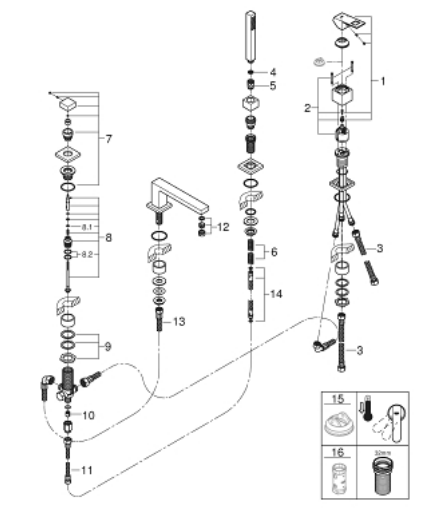

### ОПИС ПРОДУКТУ

- Колір: графіт темний матовий
- GROHE SilkMove 46 мм керамічний картридж
- покриття GROHE LongLife
- складається із:
  - попередньо змонтоване кріплення для виливу
  - робочий елемент одноважільного змішувача
  - металевий важіль
  - вилив для ванни з аератором
  - перемикач ванна/душ
  - ручний душ Euphoria Cube+ 6,6 л/хв
  - металевий душовий шланг 2000 мм (завжди у хромі для будь-якого кольору набору)
  - гнучкі з'єднувальні шланги
  - підключення для душового шлангу
  - захист від зворотнього потоку
  - для використання із 29 037 000
  - мінімальний рекомендований тиск 1.0 бар

### ЗАПАСНІ ЧАСТИНИ , березня 2019 – зараз

- 1: Важіль (Артикул запчастини 46782AL0)
- 2: Картридж (Артикул запчастини 46048000)
- 3: З'єднувальний шланг (Артикул запчастини 07227000)
- 4: Фільтр для затримання бруду (Артикул запчастини 0700200M)
- 5: Конусна гайка (Артикул запчастини 08864AL0)
- 6: Притискна пружина (Артикул запчастини 00869000)
- 7: Ручка перемикача (Артикул запчастини 48126AL0)
- 8: Перемикач (Артикул запчастини 45443000)
- 8.1: Ущільнювальна шайба  $\varnothing 6 \times \varnothing 2$  (Артикул запчастини 0128300M)
- 8.2: Ущільнювальна шайба (Артикул запчастини 0120500M)
- 9: Змінний комплект для кріплення хвостовика (Артикул запчастини 45444000)
- 10: Зворотний клапан (Артикул запчастини 08565000)
- 11: З'єднувальний шланг (Артикул запчастини 07300000)
- 12: Аератор (Артикул запчастини 13922AL0)
- 13: З'єднувальний шланг (Артикул запчастини 48018000)
- 14: Металевий душовий шланг (Артикул запчастини 28146000)
- 15: Обмежувач температури (Артикул запчастини 46375000)\*
- 16: Свічковий ключ (Артикул запчастини 19332000)\*