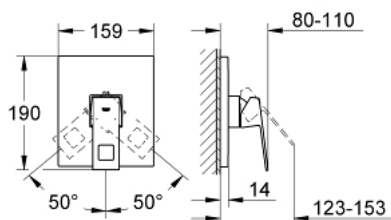

### ОПИС ПРОДУКТУ

- Колір: хром
- trim set for use with rough-in box 33 963 001, 33 964 001, 33 965 001
- без блоку прихованого монтажу
- металевий важіль
- GROHE LongLife поверхня
- ущільнювач розетки і важіля
- металева розетка
- приховане кріплення