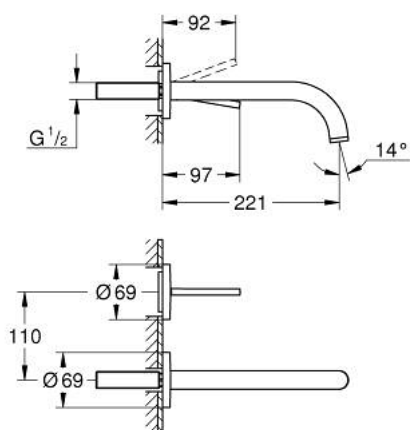

## 19 918 003 ATRIO ЗМІШУВАЧ ДЛЯ РАКОВИНИ НА ДВА ОТВОРИ ІЗ ДЖОЙСТИКОВИМ КЕРУВАННЯМ

### ОПИС ПРОДУКТУ

- Колір: хром
- настінний монтаж
- комплект верхньої монтажної частини для вбудованої частини 23 429 000
- без блоку прихованого монтажу
- GROHE FeatherControl картридж для керування джойстиком
- GROHE LongLife поверхня
- 5.7 л/хв ламінарний струмінь
- міжосьова відстань 110 мм
- виступ 221 мм

## 19 918 003 АТРИО ЗМІШУВАЧ ДЛЯ РАКОВИНИ НА ДВА ОТВОРИ ІЗ ДЖОЙСТИКОВИМ КЕРУВАННЯМ

**ЗАПАСНІ ЧАСТИНИ** , квітня 2017 – зараз

1: Спрямовувач ламінарного потоку (Артикул запчастини 48408000)

2: Комплект подовжувачів, 25 мм (Артикул запчастини 46901000)\*