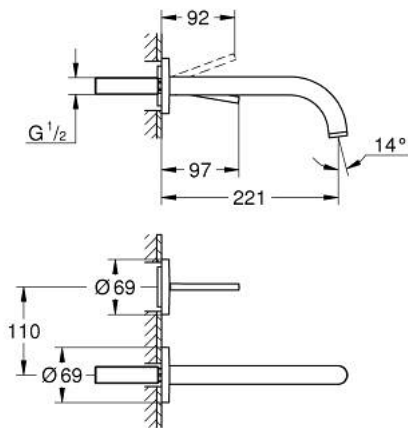

19 918 AL3 ATRIO ЗМІШУВАЧ ДЛЯ РАКОВИНИ НА ДВА ОТВОРИ ІЗ ДЖОЙСТИКОВИМ КЕРУВАННЯМ

ОПИС ПРОДУКТУ

- Колір: графіт темний матовий
- настінний монтаж
- комплект верхньої монтажної частини для вбудованої частини 23 429 000
- без блоку прихованого монтажу
- GROHE FeatherControl картридж для керування джойстиком
- покриття GROHE LongLife
- GROHE EcoJoy 5.7 л/хв ламінарний струмінь
- міжосьова відстань 110 мм
- виступ 221 мм

19 918 AL3 ATRIO ЗМІШУВАЧ ДЛЯ РАКОВИНИ НА ДВА ОТВОРИ ІЗ ДЖОЙСТИКОВИМ КЕРУВАННЯМ

ЗАПАСНІ ЧАСТИНИ , квітня 2017 – зараз

1: Спрямовувач ламінарного потоку (Артикул запчастини 48408000)

2: Комплект подовжувачів, 25 мм (Артикул запчастини 46901000)*