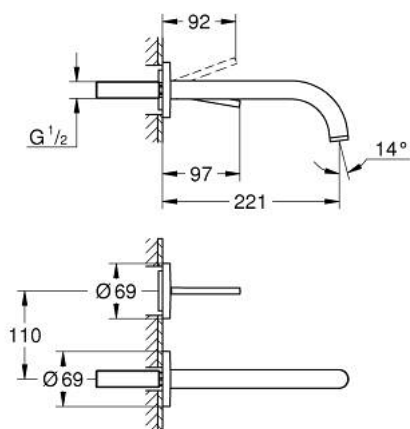

19 918 DC3 АТРИО ЗМІШУВАЧ ДЛЯ РАКОВИНИ НА ДВА ОТВОРИ ІЗ ДЖОЙСТИКОВИМ КЕРУВАННЯМ

ОПИС ПРОДУКТУ

- Колір: суперсталь
- настінний монтаж
- комплект верхньої монтажної частини для вбудованої частини 23 429 000
- без блоку прихованого монтажу
- GROHE FeatherControl картридж для керування джойстиком
- покриття GROHE LongLife
- GROHE EcoJoy 5.7 л/хв ламінарний струмінь
- міжосьова відстань 110 мм
- виступ 221 мм

19 918 DC3 ATRIO ЗМІШУВАЧ ДЛЯ РАКОВИНИ НА ДВА ОТВОРИ ІЗ ДЖОЙСТИКОВИМ КЕРУВАННЯМ

ЗАПАСНІ ЧАСТИНИ , квітня 2017 – зараз

1: Спрямовувач ламінарного потоку (Артикул запчастини 48408000)

2: Комплект подовжувачів, 25 мм (Артикул запчастини 46901000)*