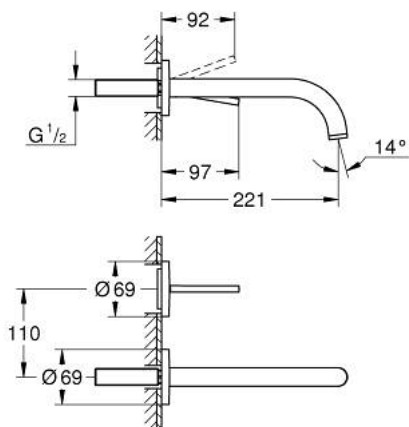

19 918 DC3 ATRIO ЗМІШУВАЧ ДЛЯ РАКОВИНИ НА ДВА ОТВОРИ ІЗ ДЖОЙСТИКОВИМ КЕРУВАННЯМ

ОПИС ПРОДУКТУ

- Колір: суперсталь
- настінний монтаж
- комплект верхньої монтажної частини для вбудованої частини 23 429 000
- без блоку прихованого монтажу
- GROHE FeatherControl картридж для керування джойстиком
- покриття GROHE LongLife
- 5.7 л/хв ламінарний струмінь
- міжосьова відстань 110 мм
- виступ 221 мм

19 918 DC3 ATRIO ЗМІШУВАЧ ДЛЯ РАКОВИНИ НА ДВА ОТВОРИ ІЗ ДЖОЙСТИКОВИМ КЕРУВАННЯМ

ЗАПАСНІ ЧАСТИНИ , квітня 2017 – зараз

1: Спрямовувач ламінарного потоку (Артикул запчастини 48408000)

2: Комплект подовжувачів, 25 мм (Артикул запчастини 46901000)*