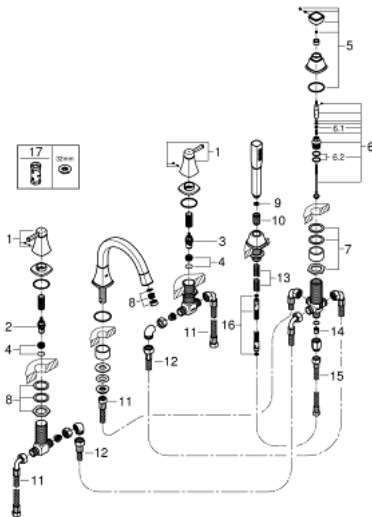

19 919 00A GRANDERA КОМПЛЕКТ ДЛЯ ВАННИ НА 5 ОТВОРІВ

ОПИС ПРОДУКТУ

- Колір: хром
- керамічні вентиля 1/2", 90°
- GROHE LongLife поверхня
- складається із:
 - попередньо змонтоване кріплення для виливу
 - робочий елемент одноважільного змішувача
 - вилив для ванни із аератором і перемикач ванна/душ
 - ручний душ Grandera 6,6 л/хв
 - металевий душовий шланг 1500 мм
 - гнучкі з'єднувальні шланги
 - підключення для душового шлангу
 - захист від зворотнього потоку
- може використовуватися із 29 037 000
- мінімальний рекомендований тиск 1.0 бар

19 919 00A GRANDERA КОМПЛЕКТ ДЛЯ ВАННИ НА 5 ОТВОРІВ

ЗАПАСНІ ЧАСТИНИ , жовтня 2018 – зараз

- 1: Пара рукояток (Артикул запчастини 48325000)
- 2: Керамічна голівка 3/4" (Артикул запчастини 45888000)
- 3: Керамічна голівка 3/4" (Артикул запчастини 45887000)
- 4: Сідло клапана 3/4" (Артикул запчастини 45345000)
- 5: diverter knob (Артикул запчастини 48216EN0)
- 6: Перемикач (Артикул запчастини 45443000)
- 6.1: Ущільнювальна шайба $\varnothing 6 \times \varnothing 2$ (Артикул запчастини 0128300M)
- 6.2: Ущільнювальна шайба (Артикул запчастини 0120500M)
- 7: Змінний комплект для кріплення хвостовика (Артикул запчастини 45444000)
- 8: Аератор (Артикул запчастини 13952EN0)
- 9: Фільтр для затримання бруду (Артикул запчастини 0700200M)
- 10: Конусна гайка (Артикул запчастини 08864EN0)
- 11: З'єднувальний шланг (Артикул запчастини 48018000)
- 12: З'єднувальний шланг (Артикул запчастини 48019000)
- 13: Притискна пружина (Артикул запчастини 00869000)
- 14: Зворотний клапан (Артикул запчастини 08565000)
- 15: З'єднувальний шланг (Артикул запчастини 07300000)
- 16: Металевий душовий шланг (Артикул запчастини 28146000)
- 17: Свічковий ключ (Артикул запчастини 19332000)*