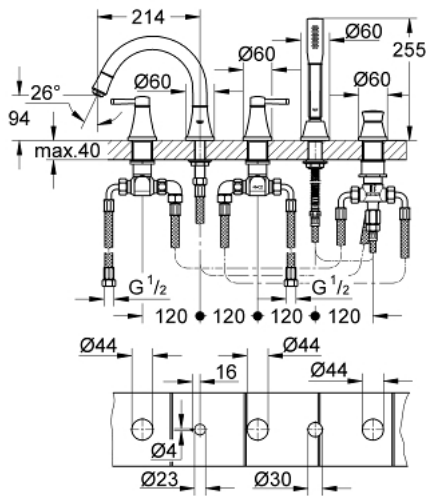

19 919 00A GRANDERA КОМПЛЕКТ ДЛЯ ВАННИ НА 5 ОТВОРІВ

ОПИС ПРОДУКТУ

- Колір: хром
- керамічні вентиля 1/2", 90°
- GROHE LongLife поверхня
- складається із:
 - попередньо змонтоване кріплення для виливу
 - робочий елемент одноважільного змішувача
 - вилив для ванни із аератором і перемикач ванна/душ
 - ручний душ Grandera 6,6 л/хв
 - металевий душовий шланг 1500 мм
 - гнучкі з'єднувальні шланги
 - підключення для душового шлангу
 - захист від зворотнього потоку
- може використовуватися із 29 037 000
- мінімальний рекомендований тиск 1.0 бар

19 919 00A GRANDERA КОМПЛЕКТ ДЛЯ ВАННИ НА 5 ОТВОРІВ

ЗАПАСНІ ЧАСТИНИ , жовтня 2018 – зараз

- 1: Пара рукояток (Артикул запчастини 48325000)
- 2: Керамічна голівка 3/4" (Артикул запчастини 45888000)
- 3: Керамічна голівка 3/4" (Артикул запчастини 45887000)
- 4: Сідло клапана 3/4" (Артикул запчастини 45345000)
- 5: diverter knob (Артикул запчастини 48216EN0)
- 6: Перемикач (Артикул запчастини 45443000)
- 6.1: Ущільнювальна шайба $\varnothing 6 \times \varnothing 2$ (Артикул запчастини 0128300M)
- 6.2: Ущільнювальна шайба (Артикул запчастини 0120500M)
- 7: Змінний комплект для кріплення хвостовика (Артикул запчастини 45444000)
- 8: Аератор (Артикул запчастини 13952EN0)
- 9: Фільтр для затримання бруду (Артикул запчастини 0700200M)
- 10: Конусна гайка (Артикул запчастини 08864EN0)
- 11: З'єднувальний шланг (Артикул запчастини 48018000)
- 12: З'єднувальний шланг (Артикул запчастини 48019000)
- 13: Притискна пружина (Артикул запчастини 00869000)
- 14: Зворотний клапан (Артикул запчастини 08565000)
- 15: З'єднувальний шланг (Артикул запчастини 07300000)
- 16: Металевий душовий шланг (Артикул запчастини 28146000)
- 17: Свічковий ключ (Артикул запчастини 19332000)*