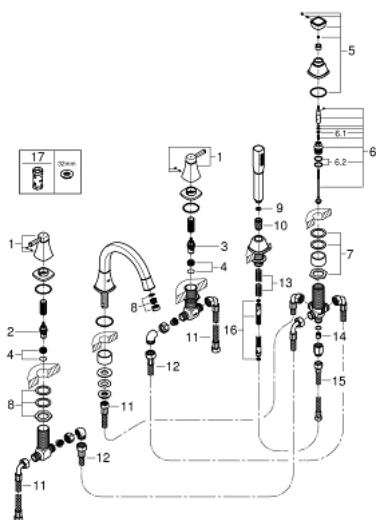

19 919 IG0 GRANDERA КОМПЛЕКТ ДЛЯ ВАННИ НА 5 ОТВОРІВ

ОПИС ПРОДУКТУ

- Колір: хром/золото
- GROHE LongLife поверхня
- складається із:
 - керамічні вентиля 1/2", 90°
 - попередньо змонтоване кріплення для виливу
 - робочий елемент одноважільного змішувача
 - вилив для ванни із аератором і перемикач ванна/душ
- Grandera ручний душ 7.6 л
- металевий душовий шланг 1500 мм
- підключення для душового шлангу
- гнучкі з'єднувальні шланги
- захист від зворотнього потоку
- може використовуватися із 29 037 000
- мінімальний рекомендований тиск 1.0 бар

19 919 IG0 GRANDERA КОМПЛЕКТ ДЛЯ ВАННИ НА 5 ОТВОРІВ

ЗАПАСНІ ЧАСТИНИ , жовтня 2018 – зараз

- 1: Пара рукояток (Артикул запчастини 48325000)
- 2: Керамічна голівка 3/4" (Артикул запчастини 45888000)
- 3: Керамічна голівка 3/4" (Артикул запчастини 45887000)
- 4: Сідло клапана 3/4" (Артикул запчастини 45345000)
- 5: Ручка перемикача (Артикул запчастини 48216IG0)
- 6: Перемикач (Артикул запчастини 45443000)
- 6.1: Ущільнювальна шайба $\varnothing 6 \times \varnothing 2$ (Артикул запчастини 0128300M)
- 6.2: Ущільнювальна шайба (Артикул запчастини 0120500M)
- 7: Змінний комплект для кріплення хвостовика (Артикул запчастини 45444000)
- 8: Аератор (Артикул запчастини 13952G00)
- 9: Фільтр для затримання бруду (Артикул запчастини 0700200M)
- 10: Конусна гайка (Артикул запчастини 08864000)
- 11: З'єднувальний шланг (Артикул запчастини 48018000)
- 12: З'єднувальний шланг (Артикул запчастини 48019000)
- 13: Притискна пружина (Артикул запчастини 00869000)
- 14: Зворотний клапан (Артикул запчастини 08565000)
- 15: З'єднувальний шланг (Артикул запчастини 07300000)
- 16: Металевий душовий шланг (Артикул запчастини 28146000)
- 17: Свічковий ключ (Артикул запчастини 19332000)*