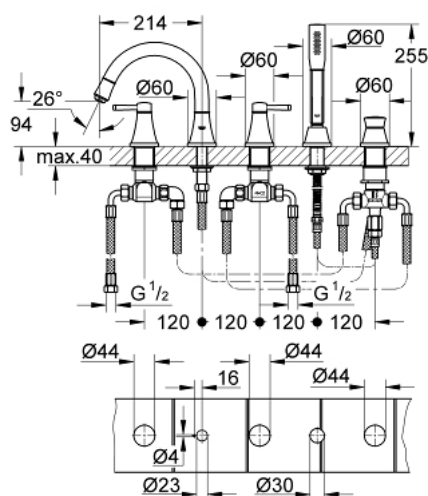

19 919 IG0 GRANDERA КОМПЛЕКТ ДЛЯ ВАННИ НА 5 ОТВОРІВ

ОПИС ПРОДУКТУ

- Колір: хром/золото
- GROHE LongLife поверхня
- складається із:
 - керамічні вентиля 1/2", 90°
 - попередньо змонтоване кріплення для виливу
 - робочий елемент одноважільного змішувача
 - вилив для ванни із аератором і перемикач ванна/душ
- Grandera ручний душ 7.6 л
- металевий душовий шланг 1500 мм
- підключення для душового шлангу
- гнучкі з'єднувальні шланги
- захист від зворотнього потоку
- може використовуватися із 29 037 000
- мінімальний рекомендований тиск 1.0 бар

19 919 IG0 GRANDERA КОМПЛЕКТ ДЛЯ ВАННИ НА 5 ОТВОРІВ

ЗАПАСНІ ЧАСТИНИ , жовтня 2018 – зараз

- 1: Пара рукояток (Артикул запчастини 48325000)
- 2: Керамічна голівка 3/4" (Артикул запчастини 45888000)
- 3: Керамічна голівка 3/4" (Артикул запчастини 45887000)
- 4: Сідло клапана 3/4" (Артикул запчастини 45345000)
- 5: Ручка перемикача (Артикул запчастини 48216IG0)
- 6: Перемикач (Артикул запчастини 45443000)
- 6.1: Ущільнювальна шайба $\varnothing 6 \times \varnothing 2$ (Артикул запчастини 0128300M)
- 6.2: Ущільнювальна шайба (Артикул запчастини 0120500M)
- 7: Змінний комплект для кріплення хвостовика (Артикул запчастини 45444000)
- 8: Аератор (Артикул запчастини 13952G00)
- 9: Фільтр для затримання бруду (Артикул запчастини 0700200M)
- 10: Конусна гайка (Артикул запчастини 08864000)
- 11: З'єднувальний шланг (Артикул запчастини 48018000)
- 12: З'єднувальний шланг (Артикул запчастини 48019000)
- 13: Притискна пружина (Артикул запчастини 00869000)
- 14: Зворотний клапан (Артикул запчастини 08565000)
- 15: З'єднувальний шланг (Артикул запчастини 07300000)
- 16: Металевий душовий шланг (Артикул запчастини 28146000)
- 17: Свічковий ключ (Артикул запчастини 19332000)*