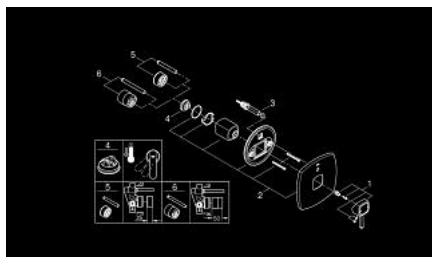

### ОПИС ПРОДУКТУ

- Колір: хром
- комплект верхньої монтажної частини для 33 961 000, 33 963 000, 33 965 000
- без блоку прихованого монтажу
- GROHE LongLife поверхня
- автоматичний перемикач: ванна/душ
- ущільнювач розетки і важіля
- металева розетка
- приховане кріплення
- мінімальний рекомендований тиск 1.0 бар

## 19 920 000 GRANDERA ОДНОВАЖІЛЬНИЙ ЗМІШУВАЧ ДЛЯ ВАННИ

**ЗАПАСНІ ЧАСТИНИ** , жовтня 2016 – зараз

1: Важіль (Артикул запчастини 46833000)

2: Розетка (Артикул запчастини 46834000)

3: Змінний комплект для поворотного клапана (Артикул запчастини 46785000)