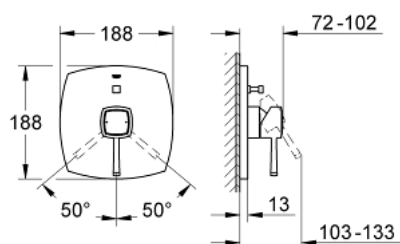

### ОПИС ПРОДУКТУ

- Колір: хром
- комплект верхньої монтажної частини для 33 961 000, 33 963 000, 33 965 000
- без блоку прихованого монтажу
- GROHE LongLife поверхня
- автоматичний перемикач: ванна/душ
- ущільнювач розетки і важіля
- металева розетка
- приховане кріплення
- мінімальний рекомендований тиск 1.0 бар