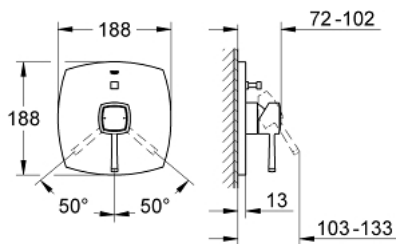

19 920 IG0 GRANDERA ОДНОВАЖИЛЬНИЙ ЗМІШУВАЧ ДЛЯ ВАННИ

ОПИС ПРОДУКТУ

- Колір: хром/золото
- комплект верхньої монтажної частини для
- 35 501 000
- без блоку прихованого монтажу
- покриття GROHE LongLife
- автоматичний перемикач: ванна/душ
- ущільнювач розетки і важіля
- металева розетка
- приховане кріплення
- мінімальний рекомендований тиск 1.0 бар