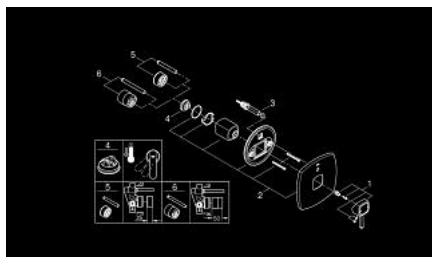

19 920 IG0 GRANDERA ОДНОВАЖИЛЬНИЙ ЗМІШУВАЧ ДЛЯ ВАННИ

ОПИС ПРОДУКТУ

- Колір: хром/золото
- комплект верхньої монтажної частини для
- 35 501 000
- без блоку прихованого монтажу
- покриття GROHE LongLife
- автоматичний перемикач: ванна/душ
- ущільнювач розетки і важіля
- металева розетка
- приховане кріплення
- мінімальний рекомендований тиск 1.0 бар

19 920 IG0 GRANDERA ОДНОВАЖИЛЬНИЙ ЗМІШУВАЧ ДЛЯ ВАННИ

ЗАПАСНІ ЧАСТИНИ , жовтня 2016 – зараз

1: Важіль (Артикул запчастини 46833IG0)

2: Розетка (Артикул запчастини 46834000)

3: Змінний комплект для поворотного клапана (Артикул запчастини 46785000)