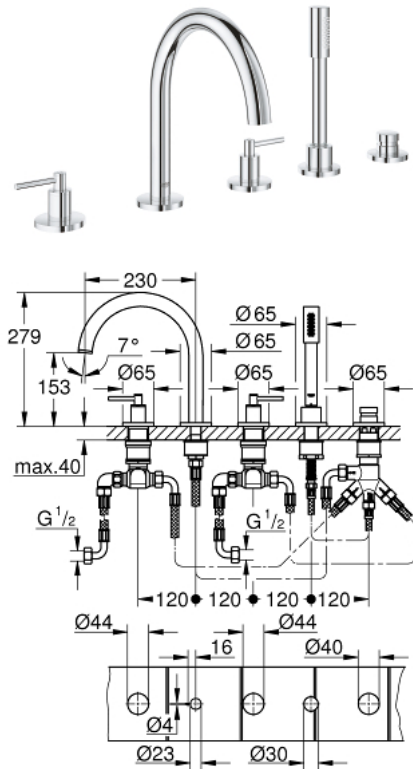

19 922 003 ATRIO КОМПЛЕКТ ДЛЯ ВАННИ НА 5 ОТВОРІВ

ОПИС ПРОДУКТУ

- Колір: хром
- керамічні вентиля 1/2", 90°
- GROHE LongLife поверхня
- складається із:
 - попередньо змонтоване кріплення для виливу
 - із рукоятками
 - вилив для ванни із аератором і перемикач ванна/душ
 - ручний душ Rainshower Aqua 6,5 л/хв
 - 2000 мм душовий шланг
 - гнучкі з'єднувальні шланги
 - підключення для душового шлангу
 - захист від зворотнього потоку
 - можна використовувати із 29 037 002
 - Два різні набори ковпачків для рукояток: один із маркуванням "H" і "C", один без маркування.

19 922 003 ATRIO КОМПЛЕКТ ДЛЯ ВАННИ НА 5 ОТВОРІВ

ЗАПАСНІ ЧАСТИНИ , квітня 2017 – зараз

- 1: Рукотки на ванну (Артикул запчастини 18034003)
 - 2: Керамічна голівка 3/4" (Артикул запчастини 45888000)
 - 3: Сідло клапана 3/4" (Артикул запчастини 45345000)
 - 4: Змінний комплект для кріплення хвостовика (Артикул запчастини 45444000)
 - 5: З'єднувальний шланг (Артикул запчастини 48019000)
 - 6: Керамічна голівка 3/4" (Артикул запчастини 45887000)
 - 7: Аератор (Артикул запчастини 13926000)
 - 8: З'єднувальний шланг (Артикул запчастини 48018000)
 - 9: Фільтр для затримання бруду (Артикул запчастини 0700200M)
 - 10: Конусна гайка (Артикул запчастини 08864000)
 - 11: Притискна пружина (Артикул запчастини 00869000)
 - 12: Металевий душовий шланг (Артикул запчастини 28146000)
 - 13: Ручка перемикача (Артикул запчастини 48411000)
 - 14: Перемикач (Артикул запчастини 45443000)
 - 14.1: Ущільнювальна шайба Ø 6 x Ø 2 (Артикул запчастини 0128300M)
 - 14.2: Ущільнювальна шайба (Артикул запчастини 0120500M)
 - 15: Зворотний клапан (Артикул запчастини 08565000)
 - 16: З'єднувальний шланг (Артикул запчастини 07300000)
 - 17: Свічковий ключ (Артикул запчастини 19332000)*
- * Додаткові аксесуари