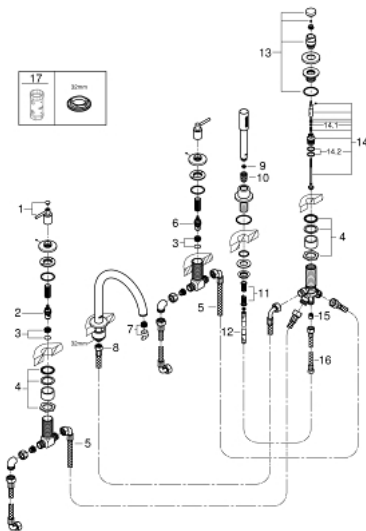

19 922 003 ATRIO КОМПЛЕКТ ДЛЯ ВАННИ НА 5 ОТВОРІВ

ОПИС ПРОДУКТУ

- Колір: хром
- керамічні вентиля 1/2", 90°
- GROHE LongLife поверхня
- складається із:
 - попередньо змонтоване кріплення для виливу
 - із рукоятками
 - вилив для ванни із аератором і перемикач ванна/душ
 - ручний душ Rainshower Aqua 6,5 л/хв
 - 2000 мм душовий шланг
 - гнучкі з'єднувальні шланги
 - підключення для душового шлангу
 - захист від зворотнього потоку
 - можна використовувати із 29 037 002
 - Два різні набори ковпачків для рукояток: один із маркуванням "H" і "C", один без маркування.

19 922 003 ATRIO КОМПЛЕКТ ДЛЯ ВАННИ НА 5 ОТВОРІВ

ЗАПАСНІ ЧАСТИНИ , квітня 2017 – зараз

- 1: Рукотки на ванну (Артикул запчастини 18034003)
 - 2: Керамічна голівка 3/4" (Артикул запчастини 45888000)
 - 3: Сідло клапана 3/4" (Артикул запчастини 45345000)
 - 4: Змінний комплект для кріплення хвостовика (Артикул запчастини 45444000)
 - 5: З'єднувальний шланг (Артикул запчастини 48019000)
 - 6: Керамічна голівка 3/4" (Артикул запчастини 45887000)
 - 7: Аератор (Артикул запчастини 13926000)
 - 8: З'єднувальний шланг (Артикул запчастини 48018000)
 - 9: Фільтр для затримання бруду (Артикул запчастини 0700200M)
 - 10: Конусна гайка (Артикул запчастини 08864000)
 - 11: Притискна пружина (Артикул запчастини 00869000)
 - 12: Металевий душовий шланг (Артикул запчастини 28146000)
 - 13: Ручка перемикача (Артикул запчастини 48411000)
 - 14: Перемикач (Артикул запчастини 45443000)
 - 14.1: Ущільнювальна шайба Ø 6 x Ø 2 (Артикул запчастини 0128300M)
 - 14.2: Ущільнювальна шайба (Артикул запчастини 0120500M)
 - 15: Зворотний клапан (Артикул запчастини 08565000)
 - 16: З'єднувальний шланг (Артикул запчастини 07300000)
 - 17: Свічковий ключ (Артикул запчастини 19332000)*
- * Додаткові аксесуари