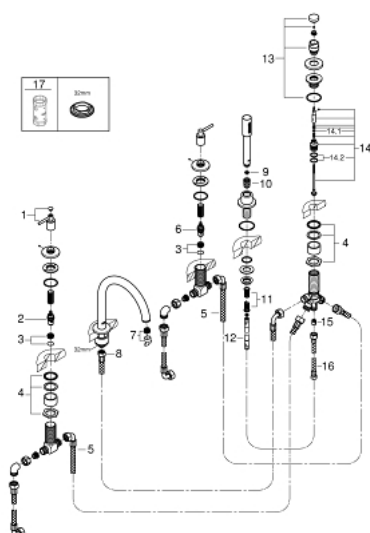

19 922 AL3 ATRIO КОМПЛЕКТ ДЛЯ ВАННИ НА 5 ОТВОРІВ

ОПИС ПРОДУКТУ

- Колір: графіт темний матовий
- керамічні вентиля 1/2", 90°
- покриття GROHE LongLife
- складається із:
 - попередньо змонтоване кріплення для виливу
 - із рукоятками
 - вилив для ванни із аератором і перемикач ванна/душ
 - ручний душ Rainshower Aqua 6,5 л/хв
 - 2000 мм душовий шланг
 - гнучкі з'єднувальні шланги
 - підключення для душового шлангу
 - захист від зворотнього потоку
 - можна використовувати із 29 037 002
- Два різні набори ковпачків для рукояток: один із маркуванням "H" і "C", один без маркування.

19 922 AL3 ATRIO КОМПЛЕКТ ДЛЯ ВАННИ НА 5 ОТВОРІВ

ЗАПАСНІ ЧАСТИНИ , квітня 2017 – зараз

- 1: Рукотятки на ванну (Артикул запчастини 18034AL3)
 - 2: Керамічна голівка 3/4" (Артикул запчастини 45888000)
 - 3: Сідло клапана 3/4" (Артикул запчастини 45345000)
 - 4: Змінний комплект для кріплення хвостовика (Артикул запчастини 45444000)
 - 5: З'єднувальний шланг (Артикул запчастини 48019000)
 - 6: Керамічна голівка 3/4" (Артикул запчастини 45887000)
 - 7: Аератор (Артикул запчастини 13926000)
 - 8: З'єднувальний шланг (Артикул запчастини 48018000)
 - 9: Фільтр для затримання бруду (Артикул запчастини 0700200M)
 - 10: Конусна гайка (Артикул запчастини 08864AL0)
 - 11: Притискна пружина (Артикул запчастини 00869000)
 - 12: Металевий душовий шланг (Артикул запчастини 28146000)
 - 13: Ручка перемикача (Артикул запчастини 48411AL0)
 - 14: Перемикач (Артикул запчастини 45443000)
 - 14.1: Ущільнювальна шайба Ø 6 x Ø 2 (Артикул запчастини 0128300M)
 - 14.2: Ущільнювальна шайба (Артикул запчастини 0120500M)
 - 15: Зворотний клапан (Артикул запчастини 08565000)
 - 16: З'єднувальний шланг (Артикул запчастини 07300000)
 - 17: Свічковий ключ (Артикул запчастини 19332000)*
- * Додаткові аксесуари