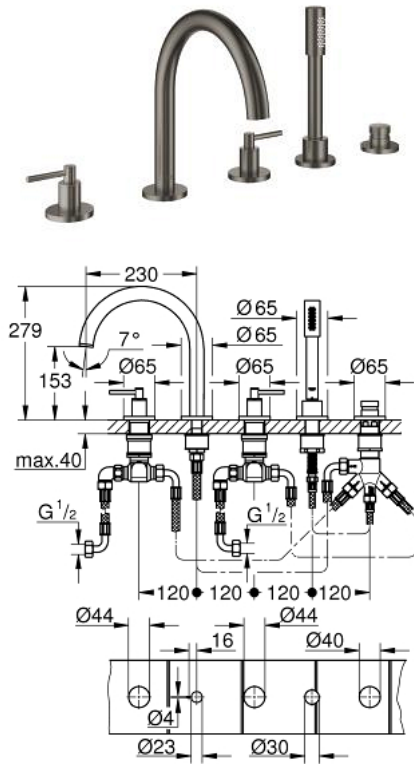

19 922 AL3 ATRIO КОМПЛЕКТ ДЛЯ ВАННИ НА 5 ОТВОРІВ

ОПИС ПРОДУКТУ

- Колір: графіт темний матовий
- керамічні вентиля 1/2", 90°
- покриття GROHE LongLife
- складається із:
 - попередньо змонтоване кріплення для виливу
 - із рукоятками
 - вилив для ванни із аератором і перемикач ванна/душ
 - ручний душ Rainshower Aqua 6,5 л/хв
 - 2000 мм душовий шланг
 - гнучкі з'єднувальні шланги
 - підключення для душового шлангу
 - захист від зворотнього потоку
 - можна використовувати із 29 037 002
- Два різні набори ковпачків для рукояток: один із маркуванням "H" і "C", один без маркування.

19 922 AL3 ATRIO КОМПЛЕКТ ДЛЯ ВАННИ НА 5 ОТВОРІВ

ЗАПАСНІ ЧАСТИНИ , квітня 2017 – зараз

- 1: Рукотятки на ванну (Артикул запчастини 18034AL3)
 - 2: Керамічна голівка 3/4" (Артикул запчастини 45888000)
 - 3: Сідло клапана 3/4" (Артикул запчастини 45345000)
 - 4: Змінний комплект для кріплення хвостовика (Артикул запчастини 45444000)
 - 5: З'єднувальний шланг (Артикул запчастини 48019000)
 - 6: Керамічна голівка 3/4" (Артикул запчастини 45887000)
 - 7: Аератор (Артикул запчастини 13926000)
 - 8: З'єднувальний шланг (Артикул запчастини 48018000)
 - 9: Фільтр для затримання бруду (Артикул запчастини 0700200M)
 - 10: Конусна гайка (Артикул запчастини 08864AL0)
 - 11: Притискна пружина (Артикул запчастини 00869000)
 - 12: Металевий душовий шланг (Артикул запчастини 28146000)
 - 13: Ручка перемикача (Артикул запчастини 48411AL0)
 - 14: Перемикач (Артикул запчастини 45443000)
 - 14.1: Ущільнювальна шайба Ø 6 x Ø 2 (Артикул запчастини 0128300M)
 - 14.2: Ущільнювальна шайба (Артикул запчастини 0120500M)
 - 15: Зворотний клапан (Артикул запчастини 08565000)
 - 16: З'єднувальний шланг (Артикул запчастини 07300000)
 - 17: Свічковий ключ (Артикул запчастини 19332000)*
- * Додаткові аксесуари