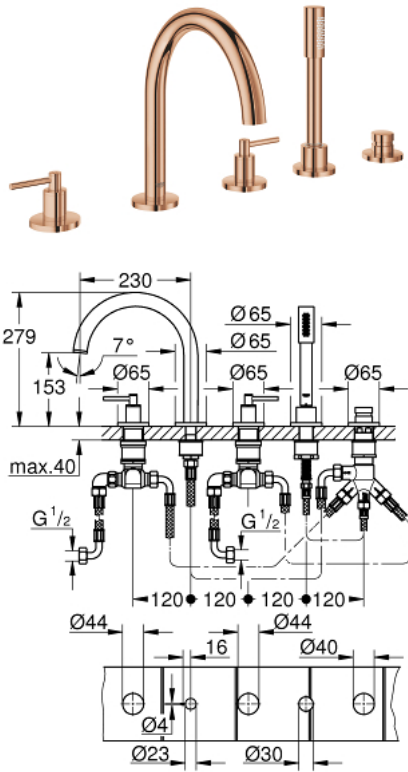

19 922 DA3 ATRIO КОМПЛЕКТ ДЛЯ ВАННИ НА 5 ОТВОРІВ

ОПИС ПРОДУКТУ

- Колір: теплий захід сонця
- керамічні вентиля 1/2", 90°
- покриття GROHE LongLife
- складається із:
 - попередньо змонтоване кріплення для виливу
 - із рукоятками
 - вилив для ванни із аератором і перемикач ванна/душ
 - ручний душ Rainshower Aqua 6,5 л/хв
 - 2000 мм душовий шланг
 - гнучкі з'єднувальні шланги
 - підключення для душового шлангу
 - захист від зворотнього потоку
 - можна використовувати із 29 037 002
- Два різні набори ковпачків для рукояток: один із маркуванням "H" і "C", один без маркування.