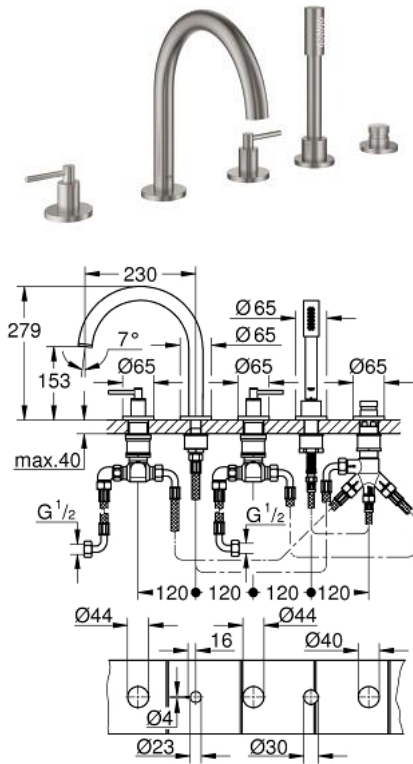

19 922 DC3 ATRIO КОМПЛЕКТ ДЛЯ ВАННИ НА 5 ОТВОРІВ

ОПИС ПРОДУКТУ

- Колір: суперсталь
- керамічні вентиля 1/2", 90°
- покриття GROHE LongLife
- складається із:
 - попередньо змонтоване кріплення для виливу
 - із рукоятками
 - вилив для ванни із аератором і перемикач ванна/душ
 - ручний душ Rainshower Aqua 6,5 л/хв
 - 2000 мм душовий шланг
 - гнучкі з'єднувальні шланги
 - підключення для душового шлангу
 - захист від зворотнього потоку
 - можна використовувати із 29 037 002
- Два різні набори ковпачків для рукояток: один із маркуванням "H" і "C", один без маркування.

19 922 DC3 ATRIO КОМПЛЕКТ ДЛЯ ВАННИ НА 5 ОТВОРІВ

ЗАПАСНІ ЧАСТИНИ , квітня 2017 – зараз

- 1: Рукотятки на ванну (Артикул запчастини 18034DC3)
 - 2: Керамічна голівка 3/4" (Артикул запчастини 45888000)
 - 3: Сідло клапана 3/4" (Артикул запчастини 45345000)
 - 4: Змінний комплект для кріплення хвостовика (Артикул запчастини 45444000)
 - 5: З'єднувальний шланг (Артикул запчастини 48019000)
 - 6: Керамічна голівка 3/4" (Артикул запчастини 45887000)
 - 7: Аератор (Артикул запчастини 13926000)
 - 8: З'єднувальний шланг (Артикул запчастини 48018000)
 - 9: Фільтр для затримання бруду (Артикул запчастини 0700200M)
 - 10: Конусна гайка (Артикул запчастини 08864DC0)
 - 11: Притискна пружина (Артикул запчастини 00869000)
 - 12: Металевий душовий шланг (Артикул запчастини 28146000)
 - 13: Ручка перемикача (Артикул запчастини 48411DC0)
 - 14: Перемикач (Артикул запчастини 45443000)
 - 14.1: Ущільнювальна шайба Ø 6 x Ø 2 (Артикул запчастини 0128300M)
 - 14.2: Ущільнювальна шайба (Артикул запчастини 0120500M)
 - 15: Зворотний клапан (Артикул запчастини 08565000)
 - 16: З'єднувальний шланг (Артикул запчастини 07300000)
 - 17: Свічковий ключ (Артикул запчастини 19332000)*
- * Додаткові аксесуари