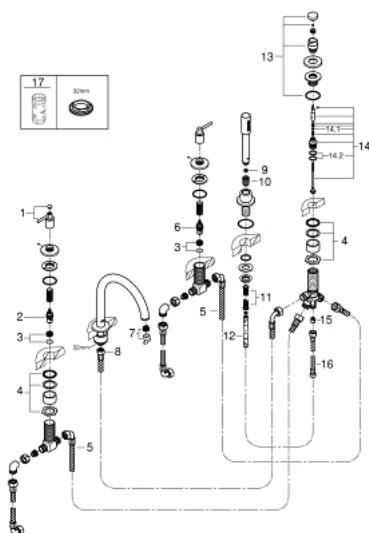

19 922 DC3 ATRIO КОМПЛЕКТ ДЛЯ ВАННИ НА 5 ОТВОРІВ

ОПИС ПРОДУКТУ

- Колір: суперсталь
- керамічні вентиля 1/2", 90°
- покриття GROHE LongLife
- складається із:
 - попередньо змонтоване кріплення для виливу
 - із рукоятками
 - вилив для ванни із аератором і перемикач ванна/душ
 - ручний душ Rainshower Aqua 6,5 л/хв
 - 2000 мм душовий шланг
 - гнучкі з'єднувальні шланги
 - підключення для душового шлангу
 - захист від зворотнього потоку
 - можна використовувати із 29 037 002
- Два різні набори ковпачків для рукояток: один із маркуванням "H" і "C", один без маркування.

19 922 DC3 ATRIO КОМПЛЕКТ ДЛЯ ВАННИ НА 5 ОТВОРІВ

ЗАПАСНІ ЧАСТИНИ , квітня 2017 – зараз

- 1: Рукотятки на ванну (Артикул запчастини 18034DC3)
 - 2: Керамічна голівка 3/4" (Артикул запчастини 45888000)
 - 3: Сідло клапана 3/4" (Артикул запчастини 45345000)
 - 4: Змінний комплект для кріплення хвостовика (Артикул запчастини 45444000)
 - 5: З'єднувальний шланг (Артикул запчастини 48019000)
 - 6: Керамічна голівка 3/4" (Артикул запчастини 45887000)
 - 7: Аератор (Артикул запчастини 13926000)
 - 8: З'єднувальний шланг (Артикул запчастини 48018000)
 - 9: Фільтр для затримання бруду (Артикул запчастини 0700200M)
 - 10: Конусна гайка (Артикул запчастини 08864DC0)
 - 11: Притискна пружина (Артикул запчастини 00869000)
 - 12: Металевий душовий шланг (Артикул запчастини 28146000)
 - 13: Ручка перемикача (Артикул запчастини 48411DC0)
 - 14: Перемикач (Артикул запчастини 45443000)
 - 14.1: Ущільнювальна шайба Ø 6 x Ø 2 (Артикул запчастини 0128300M)
 - 14.2: Ущільнювальна шайба (Артикул запчастини 0120500M)
 - 15: Зворотний клапан (Артикул запчастини 08565000)
 - 16: З'єднувальний шланг (Артикул запчастини 07300000)
 - 17: Свічковий ключ (Артикул запчастини 19332000)*
- * Додаткові аксесуари