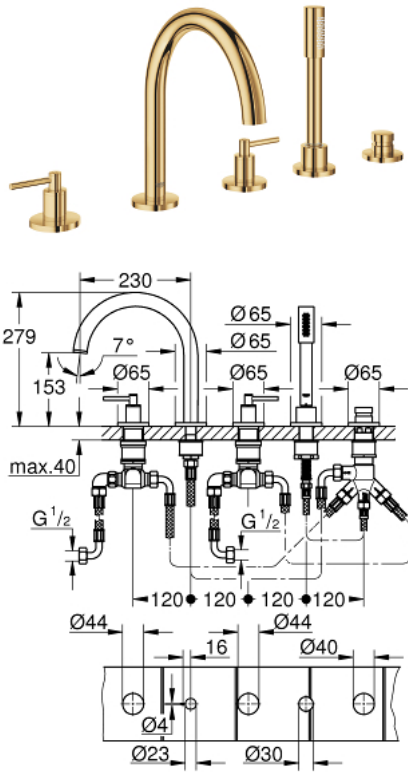

## 19 922 GL3 ATRIO КОМПЛЕКТ ДЛЯ ВАННИ НА 5 ОТВОРІВ

### ОПИС ПРОДУКТУ

- Колір: холодний світанок
- керамічні вентилі 1/2", 90°
- покриття GROHE LongLife
- складається із:
  - попередньо змонтоване кріплення для виливу
  - із рукоятками
  - вилив для ванни із аератором і перемикач ванна/душ
  - ручний душ Rainshower Aqua 6,5 л/хв
  - 2000 мм душовий шланг
  - гнучкі з'єднувальні шланги
  - підключення для душового шлангу
  - захист від зворотнього потоку
  - можна використовувати із 29 037 002
- Два різні набори ковпачків для рукояток: один із маркуванням "H" і "C", один без маркування.