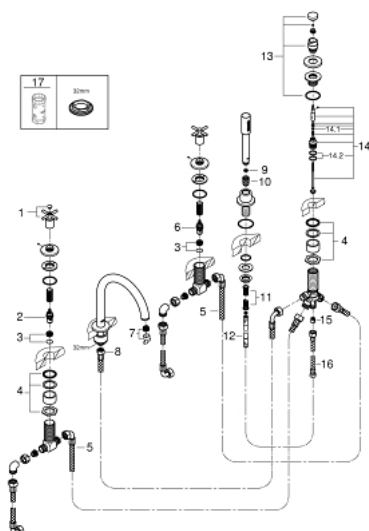

19 923 003 ATRIO КОМПЛЕКТ ДЛЯ ВАННИ НА 5 ОТВОРІВ

ОПИС ПРОДУКТУ

- Колір: хром
- керамічні вентилі 1/2", 90°
- GROHE LongLife поверхня
- складається із:
 - попередньо змонтоване кріплення для виливу
 - з хрестоподібними рукоятками
 - вилив для ванни із аератором і перемикач ванна/душ
 - ручний душ Rainshower Aqua 6,5 л/хв
 - 2000 мм душовий шланг
 - гнучкі з'єднувальні шланги
 - підключення для душового шлангу
 - захист від зворотнього потоку
 - можна використовувати із 29 037 002
 - Два різні набори ковпачків для рукояток: один із маркуванням "H" і "C", один без маркування.

19 923 003 ATRIO КОМПЛЕКТ ДЛЯ ВАННИ НА 5 ОТВОРІВ

ЗАПАСНІ ЧАСТИНИ , квітня 2017 – зараз

- 1: Хрестоподібні ручка ванна (Артикул запчастини 18033003)
 - 2: Керамічна голівка 3/4" (Артикул запчастини 45888000)
 - 3: Сідло клапана 3/4" (Артикул запчастини 45345000)
 - 4: Змінний комплект для кріплення хвостовика (Артикул запчастини 45444000)
 - 5: З'єднувальний шланг (Артикул запчастини 48019000)
 - 6: Керамічна голівка 3/4" (Артикул запчастини 45887000)
 - 7: Аератор (Артикул запчастини 13926000)
 - 8: З'єднувальний шланг (Артикул запчастини 48018000)
 - 9: Фільтр для затримання бруду (Артикул запчастини 0700200M)
 - 10: Конусна гайка (Артикул запчастини 08864000)
 - 11: Притискна пружина (Артикул запчастини 00869000)
 - 12: Металевий душовий шланг (Артикул запчастини 28146000)
 - 13: Ручка перемикача (Артикул запчастини 48411000)
 - 14: Перемикач (Артикул запчастини 45443000)
 - 14.1: Ущільнювальна шайба Ø 6 x Ø 2 (Артикул запчастини 0128300M)
 - 14.2: Ущільнювальна шайба (Артикул запчастини 0120500M)
 - 15: Зворотний клапан (Артикул запчастини 08565000)
 - 16: З'єднувальний шланг (Артикул запчастини 07300000)
 - 17: Свічковий ключ (Артикул запчастини 19332000)*
- * Додаткові аксесуари