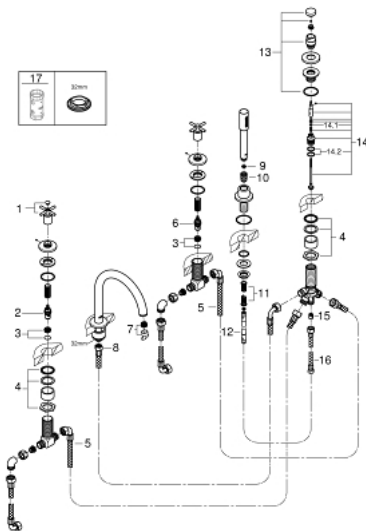

## 19 923 003 ATRIO КОМПЛЕКТ ДЛЯ ВАННИ НА 5 ОТВОРІВ

### ОПИС ПРОДУКТУ

- Колір: хром
- керамічні вентилі 1/2", 90°
- GROHE LongLife поверхня
- складається із:
  - попередньо змонтоване кріплення для виливу
  - з хрестоподібними рукоятками
  - вилив для ванни із аератором і перемикач ванна/душ
  - ручний душ Rainshower Aqua 6,5 л/хв
  - 2000 мм душовий шланг
  - гнучкі з'єднувальні шланги
  - підключення для душового шлангу
  - захист від зворотнього потоку
  - можна використовувати із 29 037 002
- Два різні набори ковпачків для рукояток: один із маркуванням "H" і "C", один без маркування.

### ЗАПАСНІ ЧАСТИНИ , квітня 2017 – зараз

- 1: Хрестоподібні ручка ванна (Артикул запчастини 18033003)
  - 2: Керамічна голівка 3/4" (Артикул запчастини 45888000)
  - 3: Сідло клапана 3/4" (Артикул запчастини 45345000)
  - 4: Змінний комплект для кріплення хвостовика (Артикул запчастини 45444000)
  - 5: З'єднувальний шланг (Артикул запчастини 48019000)
  - 6: Керамічна голівка 3/4" (Артикул запчастини 45887000)
  - 7: Аератор (Артикул запчастини 13926000)
  - 8: З'єднувальний шланг (Артикул запчастини 48018000)
  - 9: Фільтр для затримання бруду (Артикул запчастини 0700200M)
  - 10: Конусна гайка (Артикул запчастини 08864000)
  - 11: Притискна пружина (Артикул запчастини 00869000)
  - 12: Металевий душовий шланг (Артикул запчастини 28146000)
  - 13: Ручка перемикача (Артикул запчастини 48411000)
  - 14: Перемикач (Артикул запчастини 45443000)
  - 14.1: Ущільнювальна шайба Ø 6 x Ø 2 (Артикул запчастини 0128300M)
  - 14.2: Ущільнювальна шайба (Артикул запчастини 0120500M)
  - 15: Зворотний клапан (Артикул запчастини 08565000)
  - 16: З'єднувальний шланг (Артикул запчастини 07300000)
  - 17: Свічковий ключ (Артикул запчастини 19332000)\*
- \* Додаткові аксесуари