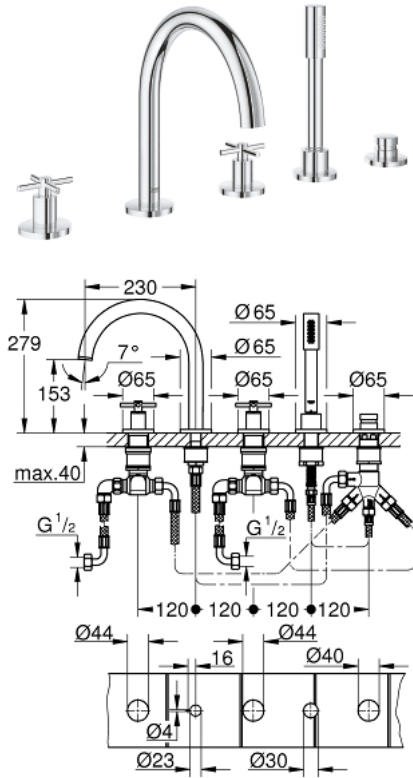

## 19 923 003 ATRIO КОМПЛЕКТ ДЛЯ ВАННИ НА 5 ОТВОРІВ

### ОПИС ПРОДУКТУ

- Колір: хром
- керамічні вентилі 1/2", 90°
- GROHE LongLife поверхня
- складається із:
  - попередньо змонтоване кріплення для виливу
  - з хрестоподібними рукоятками
  - вилив для ванни із аератором і перемикач ванна/душ
  - ручний душ Rainshower Aqua 6,5 л/хв
  - 2000 мм душовий шланг
  - гнучкі з'єднувальні шланги
  - підключення для душового шлангу
  - захист від зворотнього потоку
  - можна використовувати із 29 037 002
- Два різні набори ковпачків для рукояток: один із маркуванням "H" і "C", один без маркування.

### ЗАПАСНІ ЧАСТИНИ , квітня 2017 – зараз

- 1: Хрестоподібні ручка ванна (Артикул запчастини 18033003)
  - 2: Керамічна голівка 3/4" (Артикул запчастини 45888000)
  - 3: Сідло клапана 3/4" (Артикул запчастини 45345000)
  - 4: Змінний комплект для кріплення хвостовика (Артикул запчастини 45444000)
  - 5: З'єднувальний шланг (Артикул запчастини 48019000)
  - 6: Керамічна голівка 3/4" (Артикул запчастини 45887000)
  - 7: Аератор (Артикул запчастини 13926000)
  - 8: З'єднувальний шланг (Артикул запчастини 48018000)
  - 9: Фільтр для затримання бруду (Артикул запчастини 0700200M)
  - 10: Конусна гайка (Артикул запчастини 08864000)
  - 11: Притискна пружина (Артикул запчастини 00869000)
  - 12: Металевий душовий шланг (Артикул запчастини 28146000)
  - 13: Ручка перемикача (Артикул запчастини 48411000)
  - 14: Перемикач (Артикул запчастини 45443000)
  - 14.1: Ущільнювальна шайба Ø 6 x Ø 2 (Артикул запчастини 0128300M)
  - 14.2: Ущільнювальна шайба (Артикул запчастини 0120500M)
  - 15: Зворотний клапан (Артикул запчастини 08565000)
  - 16: З'єднувальний шланг (Артикул запчастини 07300000)
  - 17: Свічковий ключ (Артикул запчастини 19332000)\*
- \* Додаткові аксесуари