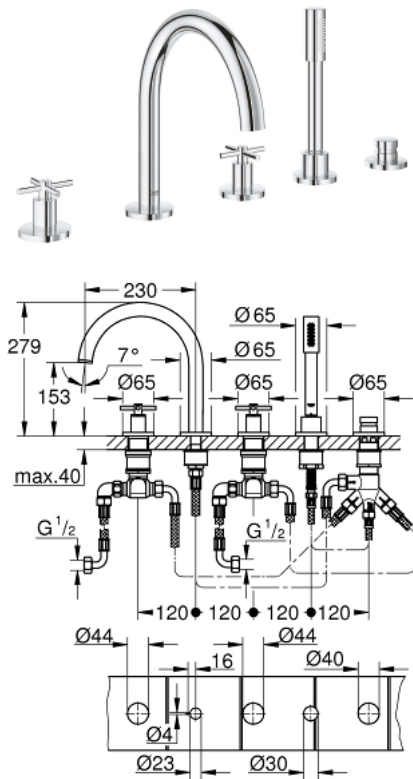

19 923 003 ATRIO КОМПЛЕКТ ДЛЯ ВАННИ НА 5 ОТВОРІВ

ОПИС ПРОДУКТУ

- Колір: хром
- керамічні вентилі 1/2", 90°
- GROHE LongLife поверхня
- складається із:
 - попередньо змонтоване кріплення для виливу
 - з хрестоподібними рукоятками
 - вилив для ванни із аератором і перемикач ванна/душ
 - ручний душ Rainshower Aqua 6,5 л/хв
 - 2000 мм душовий шланг
 - гнучкі з'єднувальні шланги
 - підключення для душового шлангу
 - захист від зворотнього потоку
 - можна використовувати із 29 037 002
 - Два різні набори ковпачків для рукояток: один із маркуванням "H" і "C", один без маркування.

19 923 003 ATRIO КОМПЛЕКТ ДЛЯ ВАННИ НА 5 ОТВОРІВ

ЗАПАСНІ ЧАСТИНИ , квітня 2017 – зараз

- 1: Хрестоподібні ручка ванна (Артикул запчастини 18033003)
 - 2: Керамічна голівка 3/4" (Артикул запчастини 45888000)
 - 3: Сідло клапана 3/4" (Артикул запчастини 45345000)
 - 4: Змінний комплект для кріплення хвостовика (Артикул запчастини 45444000)
 - 5: З'єднувальний шланг (Артикул запчастини 48019000)
 - 6: Керамічна голівка 3/4" (Артикул запчастини 45887000)
 - 7: Аератор (Артикул запчастини 13926000)
 - 8: З'єднувальний шланг (Артикул запчастини 48018000)
 - 9: Фільтр для затримання бруду (Артикул запчастини 0700200M)
 - 10: Конусна гайка (Артикул запчастини 08864000)
 - 11: Притискна пружина (Артикул запчастини 00869000)
 - 12: Металевий душовий шланг (Артикул запчастини 28146000)
 - 13: Ручка перемикача (Артикул запчастини 48411000)
 - 14: Перемикач (Артикул запчастини 45443000)
 - 14.1: Ущільнювальна шайба Ø 6 x Ø 2 (Артикул запчастини 0128300M)
 - 14.2: Ущільнювальна шайба (Артикул запчастини 0120500M)
 - 15: Зворотний клапан (Артикул запчастини 08565000)
 - 16: З'єднувальний шланг (Артикул запчастини 07300000)
 - 17: Свічковий ключ (Артикул запчастини 19332000)*
- * Додаткові аксесуари