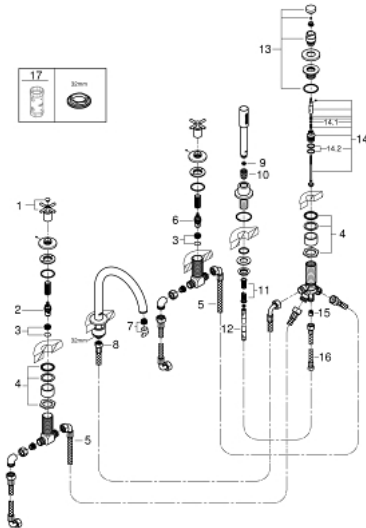

## 19 923 AL3 ATRIO КОМПЛЕКТ ДЛЯ ВАННИ НА 5 ОТВОРІВ

### ОПИС ПРОДУКТУ

- Колір: графіт темний матовий
- керамічні вентиля 1/2", 90°
- покриття GROHE LongLife
- складається із:
  - попередньо змонтоване кріплення для виливу
  - з хрестоподібними рукоятками
  - вилив для ванни із аератором і перемикач ванна/душ
  - ручний душ Rainshower Aqua 6,5 л/хв
  - 2000 мм душовий шланг
  - гнучкі з'єднувальні шланги
  - підключення для душового шлангу
  - захист від зворотнього потоку
  - можна використовувати із 29 037 002
- Два різні набори ковпачків для рукояток: один із маркуванням "H" і "C", один без маркування.

### ЗАПАСНІ ЧАСТИНИ , квітня 2017 – зараз

- 1: Хрестоподібні ручка ванна (Артикул запчастини 18033AL3)
  - 2: Керамічна голівка 3/4" (Артикул запчастини 45888000)
  - 3: Сідло клапана 3/4" (Артикул запчастини 45345000)
  - 4: Змінний комплект для кріплення хвостовика (Артикул запчастини 45444000)
  - 6: Керамічна голівка 3/4" (Артикул запчастини 45887000)
  - 7: Аератор (Артикул запчастини 13926000)
  - 8: З'єднувальний шланг (Артикул запчастини 48018000)
  - 9: Фільтр для затримання бруду (Артикул запчастини 0700200M)
  - 10: Конусна гайка (Артикул запчастини 08864AL0)
  - 11: Притискна пружина (Артикул запчастини 00869000)
  - 12: Металевий душовий шланг (Артикул запчастини 28146000)
  - 13: Ручка перемикача (Артикул запчастини 48411AL0)
  - 14: Перемикач (Артикул запчастини 45443000)
  - 14.1: Ущільнювальна шайба  $\varnothing 6 \times \varnothing 2$  (Артикул запчастини 0128300M)
  - 14.2: Ущільнювальна шайба (Артикул запчастини 0120500M)
  - 15: Зворотний клапан (Артикул запчастини 08565000)
  - 16: З'єднувальний шланг (Артикул запчастини 07300000)
  - 17: Свічковий ключ (Артикул запчастини 19332000)\*
- \* Додаткові аксесуари