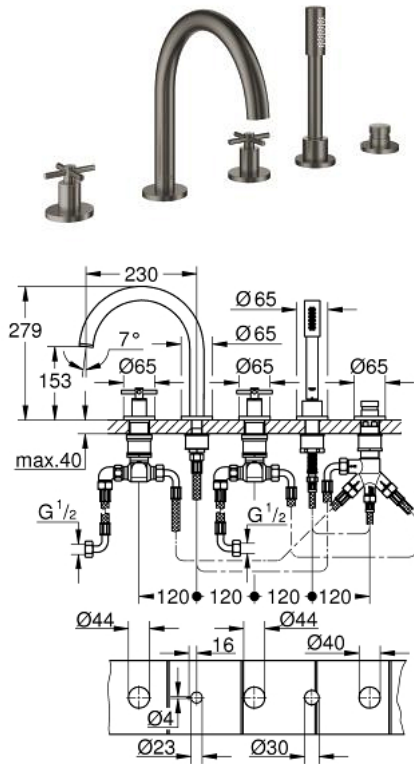

## 19 923 AL3 ATRIO КОМПЛЕКТ ДЛЯ ВАННИ НА 5 ОТВОРІВ

### ОПИС ПРОДУКТУ

- Колір: графіт темний матовий
- керамічні вентиля 1/2", 90°
- покриття GROHE LongLife
- складається із:
  - попередньо змонтоване кріплення для виливу
  - з хрестоподібними рукоятками
  - вилив для ванни із аератором і перемикач ванна/душ
  - ручний душ Rainshower Aqua 6,5 л/хв
  - 2000 мм душовий шланг
  - гнучкі з'єднувальні шланги
  - підключення для душового шлангу
  - захист від зворотнього потоку
  - можна використовувати із 29 037 002
- Два різні набори ковпачків для рукояток: один із маркуванням "H" і "C", один без маркування.

### ЗАПАСНІ ЧАСТИНИ , квітня 2017 – зараз

- 1: Хрестоподібні ручка ванна (Артикул запчастини 18033AL3)
  - 2: Керамічна голівка 3/4" (Артикул запчастини 45888000)
  - 3: Сідло клапана 3/4" (Артикул запчастини 45345000)
  - 4: Змінний комплект для кріплення хвостовика (Артикул запчастини 45444000)
  - 6: Керамічна голівка 3/4" (Артикул запчастини 45887000)
  - 7: Аератор (Артикул запчастини 13926000)
  - 8: З'єднувальний шланг (Артикул запчастини 48018000)
  - 9: Фільтр для затримання бруду (Артикул запчастини 0700200M)
  - 10: Конусна гайка (Артикул запчастини 08864AL0)
  - 11: Притискна пружина (Артикул запчастини 00869000)
  - 12: Металевий душовий шланг (Артикул запчастини 28146000)
  - 13: Ручка перемикача (Артикул запчастини 48411AL0)
  - 14: Перемикач (Артикул запчастини 45443000)
  - 14.1: Ущільнювальна шайба  $\varnothing 6 \times \varnothing 2$  (Артикул запчастини 0128300M)
  - 14.2: Ущільнювальна шайба (Артикул запчастини 0120500M)
  - 15: Зворотний клапан (Артикул запчастини 08565000)
  - 16: З'єднувальний шланг (Артикул запчастини 07300000)
  - 17: Свічковий ключ (Артикул запчастини 19332000)\*
- \* Додаткові аксесуари