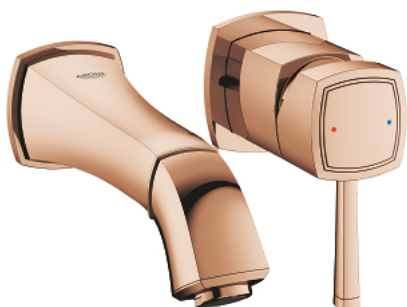

19 929 DA0 GRANDERA ЗМІШУВАЧ ДЛЯ РАКОВИНИ НА 2 ОТВОРИ S-РОЗМІРУ

ОПИС ПРОДУКТУ

- Колір: теплий захід сонця
- настінний монтаж
- комплект верхньої монтажної частини для 23 319 000
- без блоку прихованого монтажу
- покриття GROHE LongLife
- GROHE EcoJoy – технологія неперевершеного потоку при економному використанні води
- GROHE AquaGuide регульований аератор, 5,7 л/хв
- міжосьова відстань 110 мм
- виступ 177 мм
- мінімальний рекомендований тиск 1.0 бар