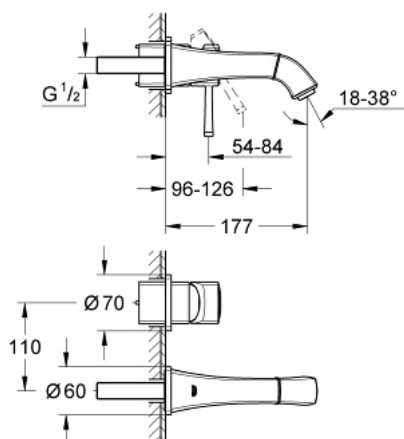

19 929 DA0 GRANDERA ЗМІШУВАЧ ДЛЯ РАКОВИНИ НА 2 ОТВОРИ S-РОЗМІРУ

ОПИС ПРОДУКТУ

- Колір: теплий захід сонця
- настінний монтаж
- комплект верхньої монтажної частини для 23 319 000
- без блоку прихованого монтажу
- покриття GROHE LongLife
- GROHE EcoJoy – технологія неперевершеного потоку при економному використанні води
- GROHE AquaGuide регульований аератор, 5,7 л/хв
- міжосьова відстань 110 мм
- виступ 177 мм
- мінімальний рекомендований тиск 1.0 бар