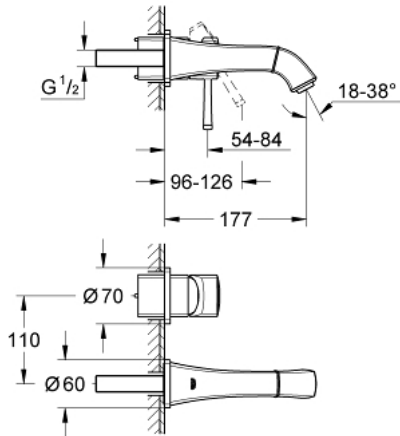

19 929 IG0 GRANDERA ЗМІШУВАЧ ДЛЯ РАКОВИНИ НА 2 ОТВОРИ S-РОЗМІРУ

ОПИС ПРОДУКТУ

- Колір: хром/золото
- настінний монтаж
- комплект верхньої монтажної частини для 23 319 000
- без блоку прихованого монтажу
- GROHE LongLife поверхня
- GROHE EcoJoy – технологія неперевершеного потоку при економному використанні води
- GROHE AquaGuide регульований аератор, 5,7 л/хв
- міжосьова відстань 110 мм
- виступ 177 мм
- мінімальний рекомендований тиск 1.0 бар

19 929 IG0 GRANDERA ЗМІШУВАЧ ДЛЯ РАКОВИНИ НА 2 ОТВОРИ S-РОЗМІРУ

ЗАПАСНІ ЧАСТИНИ , серпня 2017 – зараз

1: Важіль (Артикул запчастини 46833IG0)

2: Спрямовувач потоку (Артикул запчастини 46837G00)

3: Подовжувач (Артикул запчастини 46627000)*