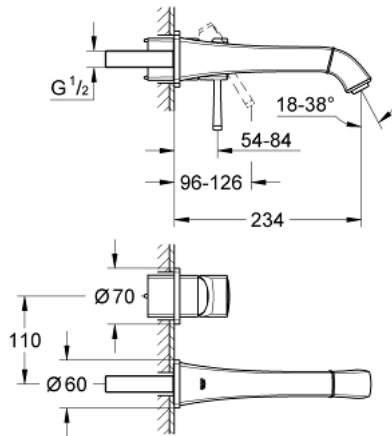

19 930 000 GRANDERA ЗМІШУВАЧ ДЛЯ РАКОВИНИ НА 2 ОТВОРИ М-РОЗМІРУ

ОПИС ПРОДУКТУ

- Колір: хром
- настінний монтаж
- без блоку прихованого монтажу
- комплект верхньої монтажної частини для 23 319 000
- GROHE LongLife поверхня
- GROHE EcoJoy – технологія неперевершеного потоку при економному використанні води
- GROHE AquaGuide регульований аератор, 5,7 л/хв
- виступ 234 мм
- мінімальний рекомендований тиск 1.0 бар

19 930 000 **GRANDERA ЗМІШУВАЧ ДЛЯ РАКОВИНИ НА 2 ОТВОРИ М-РОЗМІРУ**

ЗАПАСНІ ЧАСТИНИ , серпня 2017 – зараз

- 1: Важіль (Артикул запчастини 46833000)
- 2: Спрямовувач потоку (Артикул запчастини 46837000)
- 3: Подовжувач (Артикул запчастини 46627000)*