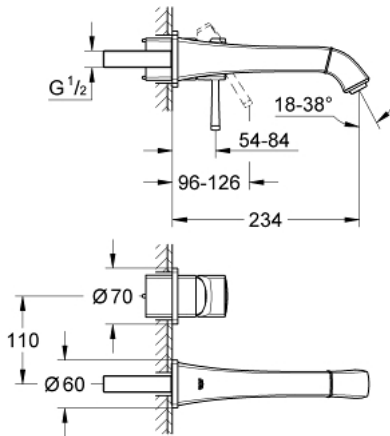

19 930 IG0 GRANDERA ЗМІШУВАЧ ДЛЯ РАКОВИНИ НА 2 ОТВОРИ М-РОЗМІРУ

ОПИС ПРОДУКТУ

- Колір: хром/золото
- настінний монтаж
- без блоку прихованого монтажу
- комплект верхньої монтажної частини для 23 319 000
- GROHE LongLife поверхня
- GROHE EcoJoy – технологія неперевершеного потоку при економному використанні води
- GROHE AquaGuide регульований аератор, 5,7 л/хв
- виступ 234 мм
- мінімальний рекомендований тиск 1.0 бар

19 930 IG0 GRANDERA ЗМІШУВАЧ ДЛЯ РАКОВИНИ НА 2 ОТВОРИ М-РОЗМІРУ

ЗАПАСНІ ЧАСТИНИ, серпня 2017 – зараз

1: Важіль (Артикул запчастини 46833IG0)

2: Спрямовувач потоку (Артикул запчастини 46837G00)

3: Подовжувач (Артикул запчастини 46627000)*