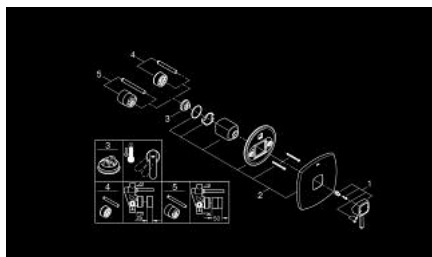

19 932 000 GRANDERA ОДНОВАЖІЛЬНИЙ ЗМІШУВАЧ ДЛЯ ДУШУ

ОПИС ПРОДУКТУ

- Колір: хром
- комплект верхньої монтажної частини для
- 33 961 000, 33 962 000, 33 963 000, 33 964 000, 33 965 000, 33 966 000, 35 501 000
- без блоку прихованого монтажу
- GROHE LongLife поверхня
- ущільнювач розетки і важіля
- металева розетка
- приховане кріплення
- мінімальний рекомендований тиск 1.0 бар

19 932 000 GRANDERA ОДНОВАЖІЛЬНИЙ ЗМІШУВАЧ ДЛЯ ДУШУ

ЗАПАСНІ ЧАСТИНИ , червня 2012 – зараз

- 1: Lever (Артикул запчастини 46833000)
 - 2: escutcheon (Артикул запчастини 46832000)
 - 3: Temperature limiter (Артикул запчастини 46375000)*
 - 4: Extension set (Артикул запчастини 46191000)*
 - 5: Extension set (Артикул запчастини 46343000)*
- * Додаткові аксесуари