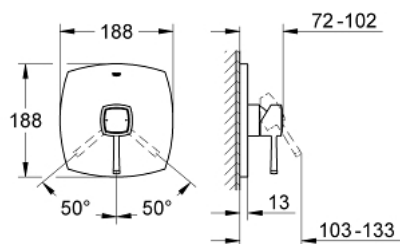

19 932 000 GRANDERA ОДНОВАЖІЛЬНИЙ ЗМІШУВАЧ ДЛЯ ДУШУ

ОПИС ПРОДУКТУ

- Колір: хром
- комплект верхньої монтажної частини для
- 33 961 000, 33 962 000, 33 963 000, 33 964 000, 33 965 000, 33 966 000, 35 501 000
- без блоку прихованого монтажу
- GROHE LongLife поверхня
- ущільнювач розетки і важіля
- металева розетка
- приховане кріплення
- мінімальний рекомендований тиск 1.0 бар