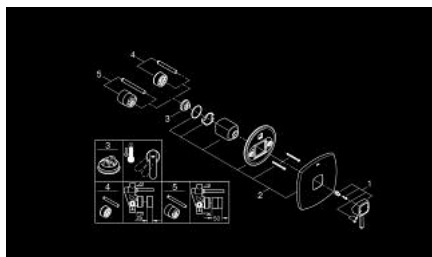

19 932 IG0 GRANDERA ОДНОВАЖИЛЬНИЙ ЗМІШУВАЧ ДЛЯ ДУШУ

ОПИС ПРОДУКТУ

- Колір: хром/золото
- комплект верхньої монтажної частини для
- без блоку прихованого монтажу
- GROHE LongLife поверхня
- ущільнювач розетки і важіля
- металева розетка
- приховане кріплення
- мінімальний рекомендований тиск 1.0 бар

19 932 IG0 GRANDERA ОДНОВАЖИЛЬНИЙ ЗМІШУВАЧ ДЛЯ ДУШУ

ЗАПАСНІ ЧАСТИНИ , червня 2012 – зараз

- 1: Lever (Артикул запчастини 46833IG0)
 - 2: escutcheon (Артикул запчастини 46832000)
 - 3: Temperature limiter (Артикул запчастини 46375000)*
 - 4: Extension set (Артикул запчастини 46191000)*
 - 5: Extension set (Артикул запчастини 46343000)*
- * Додаткові аксесуари