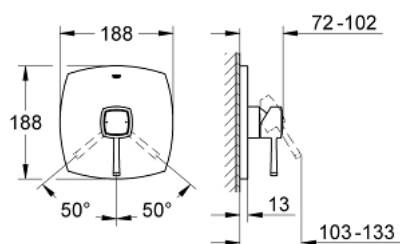

19 932 IG0 GRANDERA ОДНОВАЖИЛЬНИЙ ЗМІШУВАЧ ДЛЯ ДУШУ

ОПИС ПРОДУКТУ

- Колір: хром/золото
- комплект верхньої монтажної частини для
- без блоку прихованого монтажу
- GROHE LongLife поверхня
- ущільнювач розетки і важіля
- металева розетка
- приховане кріплення
- мінімальний рекомендований тиск 1.0 бар

19 932 IG0 GRANDERA ОДНОВАЖИЛЬНИЙ ЗМІШУВАЧ ДЛЯ ДУШУ

ЗАПАСНІ ЧАСТИНИ , червня 2012 – зараз

- 1: Lever (Артикул запчастини 46833IG0)
 - 2: escutcheon (Артикул запчастини 46832000)
 - 3: Temperature limiter (Артикул запчастини 46375000)*
 - 4: Extension set (Артикул запчастини 46191000)*
 - 5: Extension set (Артикул запчастини 46343000)*
- * Додаткові аксесуари