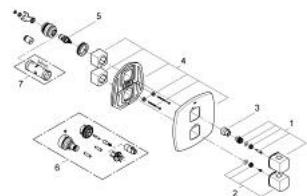

19 934 000 GRANDERA ТЕРМОСТАТ ДЛЯ ДУШУ

ОПИС ПРОДУКТУ

- Колір: хром
- комплект верхньої монтажної частини для GROHE Rapido T 35 500 000/35 050 000
- без блоку прихованого монтажу
- GROHE LongLife поверхня
- GROHE SafeStop - попередньо встановлений обмежувач температури на 38°C
- GROHE SafeStop Plus (додаткова опція) - обмежувач температури води до 43°C
- ручка регулювання водного потоку із кнопкою GROHE EcoButton (економічна кнопка із індивідуальними налаштуваннями стопору)
- Carbodur керамічні вентилі 1/2", 180°
- із настінними розетками GROHE FastFixation (приховані ексцентрики, ущільнювачі, кріплення)
- металеві ручки
- мінімальний рекомендований тиск 1.0 бар

19 934 000 GRANDERA ТЕРМОСТАТ ДЛЯ ДУШУ

ЗАПАСНІ ЧАСТИНИ , червня 2012 – зараз

2: Ручка регулювання температури (Артикул запчастини 47934000)

3: Стопор (Артикул запчастини 10093000)

4: Розетка (Артикул запчастини 47935000)

5: Керамічна голівка 1/2" (Артикул запчастини 45346000)

5.1: Ущільнювальне кільце Ø 18,2 x Ø 1,7 (Артикул запчастини 0392400M)

6: Набір подовжувачів 27.5 мм (Артикул запчастини 47780000)*

7: Свічковий ключ (Артикул запчастини 19332000)*