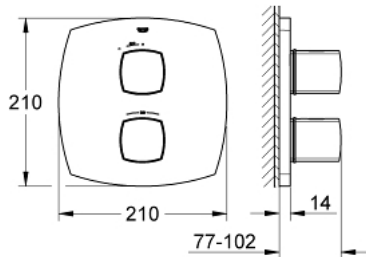

19 934 000 GRANDERA ТЕРМОСТАТ ДЛЯ ДУШУ

ОПИС ПРОДУКТУ

- Колір: хром
- комплект верхньої монтажної частини для GROHE Rapido T 35 500 000/35 050 000
- без блоку прихованого монтажу
- GROHE LongLife поверхня
- GROHE SafeStop - попередньо встановлений обмежувач температури на 38°C
- GROHE SafeStop Plus (додаткова опція) - обмежувач температури води до 43°C
- ручка регулювання водного потоку із кнопкою GROHE EcoButton (економічна кнопка із індивідуальними налаштуваннями стопору)
- Carbodur керамічні вентилі 1/2", 180°
- із настінними розетками GROHE FastFixation (приховані ексцентрики, ущільнювачі, кріплення)
- металеві ручки
- мінімальний рекомендований тиск 1.0 бар

19 934 000 GRANDERA ТЕРМОСТАТ ДЛЯ ДУШУ

ЗАПАСНІ ЧАСТИНИ , червня 2012 – зараз

2: Ручка регулювання температури (Артикул запчастини 47934000)

3: Стопор (Артикул запчастини 10093000)

4: Розетка (Артикул запчастини 47935000)

5: Керамічна голівка 1/2" (Артикул запчастини 45346000)

5.1: Ущільнювальне кільце Ø 18,2 x Ø 1,7 (Артикул запчастини 0392400M)

6: Набір подовжувачів 27.5 мм (Артикул запчастини 47780000)*

7: Свічковий ключ (Артикул запчастини 19332000)*